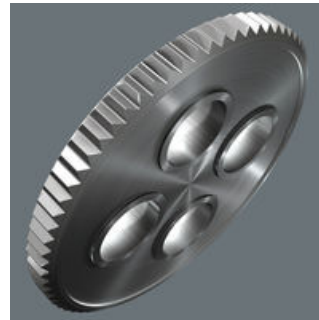

## La carraca Zyklop Speed, 1/4"

### Zyklop Metal Switch

Los espacios de trabajo son cada vez más estrechos todo es más compacto, así que también las carracas tienen que dominar situaciones cada vez con menos espacios. Wera ha solucionado este problema. Para esto, nuestros especialistas se han ocupado de forma especialmente intensa con los espacios de trabajo superestrechos. El resultado es nuestra carraca extremadamente delgada y robusta con el nombre Zyklop Metal que dispone de una palanca extralarga. Y si el cambio del sentido de giro debe realizarse de forma especialmente rápida, el útil preciso es la carraca Zyklop Metal Switch con palanca de inversión de giro.

### Ángulo de recuperación pequeño

Dentadura fina con 72 dientes para un ángulo de recuperación de tan sólo 5°