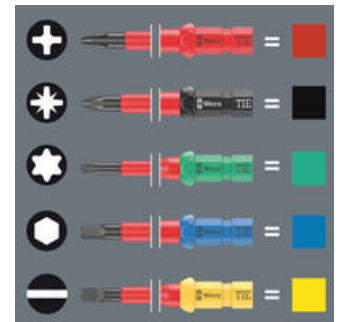

Sistema de búsqueda de herramienta "Take it easy"

Las varillas intercambiables Kraftform Kompakt VDE disponen del sistema de búsqueda de herramienta Take it easy. Las marcas a color según el perfil y las indicaciones de los tamaños grabadas con láser, permiten encontrar la herramienta precisa de manera fácil y rápida.

El sistema de cambio de mango y varillas intercambiables – Kraftform Kompakt VDE

El sistema de mango y de varillas intercambiables permite un cambio ultrarrápido de la varilla precisa, y de esta forma es posible realizar aplicaciones muy diversas de la herramienta.