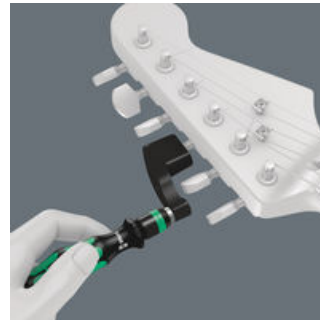

### Acero inoxidable contra el riesgo de oxidación por contaminación

La punta de acero inoxidable 3800/1 (1,8 x 12 x 41 mm) ha sido adaptada de manera ideal para el ajuste de aquellos tornillos que sostienen el puente. El material de acero inoxidable evita la formación de herrumbre de origen externo en otros componentes de acero inoxidable.

### Cilindro de montaje "Inputjacker"

Con ayuda del cilindro de montaje "Inputjacker" que viene incluido en el juego de herramientas, el manguito de salida puede ser posicionado de manera segura en trabajos de montaje y desmontaje. La tuerca hexagonal exterior se suelta o aprieta por medio de un vaso Zyklop.

### Manivela para las cuerdas de guitarra

Con ayuda del hexágono de 1/4" se puede montar la manivela para las cuerdas en el mango porta-puntas Kraftform 815 R que viene incluido en el juego de útiles. Gracias a su forma ergonómica el mango se posiciona de forma óptima y agradable dentro de la mano; así la fuerza puede ser dosificada de manera precisa y sensible. Es un útil adecuado para todos los sistemas mecánicos de guitarras.