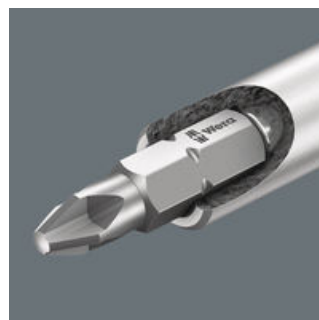

- Los Bit-Checks convencen por su gran funcionalidad en un espacio mínimo
- Porta-puntas universal con manguito de acero inoxidable y potente imán permanente
- Puntas duras y resistentes, especialmente adecuadas para atornillar materiales duros como chapas o metales
- El material plástico del estuche Bit-Check garantiza gran robustez y longevidad
- Puntas adecuadas para trabajar con máquina

Wera Werkzeuge GmbH
Korzter Straße 21-25
D-42349 Wuppertal
Tel: +49 (0)2 02 / 40 45-0
E-Mail: info@wera.de

Siempre a mano

En la zona de trabajo, los Bit-Check se pueden posicionar de forma vertical. De este modo las puntas siempre están al alcance de la mano.

Puntas duras y resistentes

Las puntas duras y resistentes de Wera evitan la rotura prematura del extremo de la salida. Las puntas Z, normalmente son las puntas adecuadas para el caso universal de uniones atornilladas.

Porta-puntas universal con manguito de acero inoxidable

Con un manguito de acero inoxidable y un fuerte imán permanente.

Enlace web

https://products.wera.de/es/puntas_porta-puntas_adaptadores_piezas_de_conexion_y_juegos_juegos_de_puntas_bit-checks_bit-safes_universal_bit-check_7_universal_1.htm