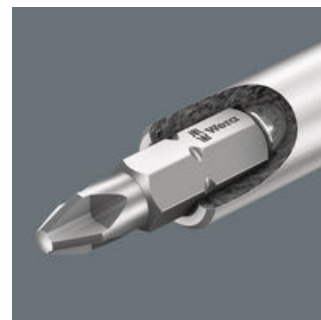

Una herramienta compacta con un mango multicomponente Kraftform para unas altas velocidades de trabajo y un trabajo en uniones atornilladas especialmente ergonómico. El mango lleva integrada una recámara de puntas con 6 puntas duras y resistentes para el uso universal. El porta-puntas lleva un potente imán permanente para un posicionamiento seguro de la punta.

**Mango portapuntas con recámara de puntas**

**Sistema de mango y de varillas intercambiables**

**Porta-puntas universal con manguito de acero inoxidable**

**Puntas duras y resistentes**

El mango se puede abrir mediante un botón de accionamiento. Dentro del mango hay una recámara que contiene 6 puntas.

El sistema de mango y de varillas intercambiables permite un cambio ultrarrápido de la varilla precisa, y de esta forma es posible realizar aplicaciones muy diversas de la herramienta.

Con un manguito de acero inoxidable y un fuerte imán permanente.

Las puntas duras y resistentes de Wera evitan la rotura prematura del extremo de la salida. Las puntas Z, normalmente son las puntas adecuadas para el caso universal de uniones atornilladas.