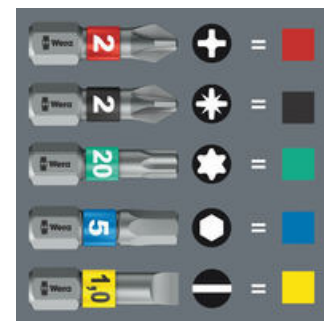

Puntas con el sistema de búsqueda de herramientas Take it easy

Sistema de búsqueda de herramienta "Take it easy" con fundas de colores según perfiles y marcado del tamaño; para encontrar la herramienta precisa de forma más fácil y rápida.

Enlace web

<https://products.wera.de/es/kraftform_kompakt_kraftform_kompakt_20_22_25_26_27_28_kraftform_kompakt_27_set_1.html>

Wera - Kraftform Kompakt 27 Set 1
05051510001 - 4013288226556

Wera Werkzeuge GmbH
Korzter Straße 21-25
D-42349 Wuppertal
Tel: +49 (0)2 02 / 40 45-0
E-Mail: info@wera.de