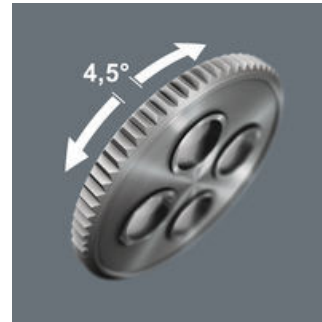

8100 SB 13 Juego de carraca Zyklop Comfort, palanca de conmutación, con arrastre de 3/8", en pulgadas, 11 piezas
Carraca Zyklop Comfort, 3/8"

Vienen envueltas en una camisa de material plástico

Gracias a su dentado fino de 80 dientes, la carraca Zyklop Comfort permite un ángulo de retorno muy corto de tan solo 4,5°.

La camisa de material plástico hace que el trabajo sea más agradable y seguro, incluso cuando se dan temperaturas bajas.

Un dentado fino

Gracias a su dentado fino de 80 dientes, la carraca Zyklop Comfort permite un ángulo de retorno muy corto de tan solo 4,5°.

Para espacios de montaje estrechos

Gracias a su construcción extremadamente delgada, la carraca Zyklop Comfort permite un trabajo fácil incluso en espacios de montaje muy estrechos.

Bloqueo por bola

El bloqueo por bola hace que los vasos y los demás accesorios se sostengan de forma segura, lo cual significa que se obtiene una seguridad fiable durante los trabajos en uniones atornilladas.

Palanca de inversión de giro

Un cambio del sentido de giro muy cómodo gracias a la palanca de inversión.

Flexible gracias a la cinta autoadhesiva

En su lado posterior, la caja de material textil dispone de una zona mullida. Con ayuda de la tira autoadhesiva que incluye el juego, la caja textil se puede conectar a los demás componentes del sistema Wera 2go. O también se puede fijar en la pared, la estantería, o el carro para las herramientas del taller.