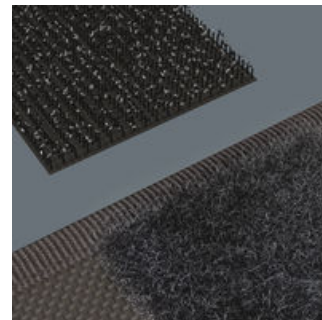

La camisa de material plástico hace que el trabajo sea más agradable y seguro, incluso cuando se dan temperaturas bajas.

Un dentado fino

Gracias a su dentado fino de 80 dientes, la carraca Zyklop Comfort permite un ángulo de retorno muy corto de tan solo 4,5°.

Para espacios de montaje estrechos

Gracias a su construcción extremadamente delgada, la carraca Zyklop Comfort permite un trabajo fácil incluso en espacios de montaje muy estrechos.

Bloqueo por bola

El bloqueo por bola hace que los vasos y los demás accesorios se sostengan de forma segura, lo cual significa que se obtiene una seguridad fiable durante los trabajos en uniones atornilladas.

Palanca de inversión de giro

Un cambio del sentido de giro muy cómodo gracias a la palanca de inversión.

Flexible gracias a la cinta autoadhesiva

En su lado posterior, la caja de material textil dispone de una zona mullida. Con ayuda de la tira autoadhesiva que incluye el juego, la caja textil se puede conectar a los demás componentes del sistema Wera 2go. O también se puede fijar en la pared, la estantería, o el carro para las herramientas del taller.