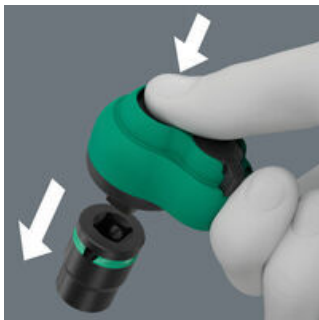

8100 SB 13 Juego de carraca Zyklop Comfort, palanca de conmutación, con arrastre de 3/8", en pulgadas, 11 piezas
Carraca Zyklop Comfort, 3/8"

Vienen envueltas en una camisa de material plástico

Gracias a su dentado fino de 80 dientes, la carraca Zyklop Comfort permite un ángulo de retorno muy corto de tan solo 4,5°.

La camisa de material plástico hace que el trabajo sea más agradable y seguro, incluso cuando se dan temperaturas bajas.

Un dentado fino

Gracias a su dentado fino de 80 dientes, la carraca Zyklop Comfort permite un ángulo de retorno muy corto de tan solo 4,5°.

Para espacios de montaje estrechos

Gracias a su construcción extremadamente delgada, la carraca Zyklop Comfort permite un trabajo fácil incluso en espacios de montaje muy estrechos.

Bloqueo por bola

El bloqueo por bola hace que los vasos y los demás accesorios se sostengan de forma segura, lo cual significa que se obtiene una seguridad fiable durante los trabajos en uniones atornilladas.

Palanca de inversión de giro

Un cambio del sentido de giro muy cómodo gracias a la palanca de inversión.

Flexible gracias a la cinta autoadhesiva

En su lado posterior, la caja de material textil dispone de una zona mullida. Con ayuda de la tira autoadhesiva que incluye el juego, la caja textil se puede conectar a los demás componentes del sistema Wera 2go. O también se puede fijar en la pared, la estantería, o el carro para las herramientas del taller.