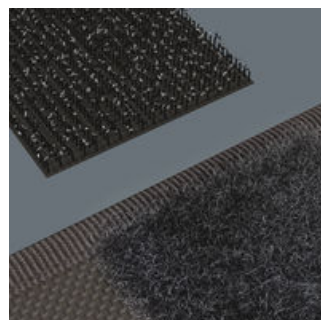

**Vienen envueltas en una camisa de material plástico**

Gracias a su dentado fino de 80 dientes, la carraca Zyklus Comfort permite un ángulo de retorno muy corto de tan solo 4,5°.

La camisa de material plástico hace que el trabajo sea más agradable y seguro, incluso cuando se dan temperaturas bajas.

**Un dentado fino**

Gracias a su dentado fino de 80 dientes, la carraca Zyklus Comfort permite un ángulo de retorno muy corto de tan solo 4,5°.

**Para espacios de montaje muy estrechos**

Gracias a su construcción extremadamente delgada, la carraca Zyklus Comfort permite un trabajo fácil incluso en espacios de montaje muy estrechos.

**Bloqueo por bola**

El bloqueo por bola hace que los vasos y los demás accesorios se sostengan de forma segura, lo cual significa que se obtiene una seguridad fiable durante los trabajos en uniones atornilladas.

**Palanca de inversión de giro**

Un cambio del sentido de giro muy cómodo gracias a la palanca de inversión.

**Las cintas autoadhesivas proporcionan flexibilidad**

El estuche de material textil, en la parte trasera dispone de una zona suave. De esta forma, y con ayuda de la cinta autoadhesiva que incluye el artículo, el estuche puede ser conectado a los componentes Wera2go. O también a la pared, la estantería o el carro de las herramientas del taller.