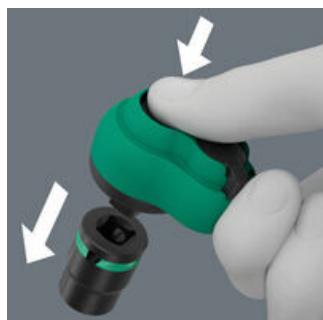

**Vienen envueltas en una camisa de material plástico**

Gracias a su dentado fino de 80 dientes, la carraca Zyklus Comfort permite un ángulo de retorno muy corto de tan solo 4,5°.

La camisa de material plástico hace que el trabajo sea más agradable y seguro, incluso cuando se dan temperaturas bajas.

**Un dentado fino**

Gracias a su dentado fino de 80 dientes, la carraca Zyklus Comfort permite un ángulo de retorno muy corto de tan solo 4,5°.

**Para espacios de montaje muy estrechos**

Gracias a su construcción extremadamente delgada, la carraca Zyklus Comfort permite un trabajo fácil incluso en espacios de montaje muy estrechos.

**Bloqueo por bola**

El bloqueo por bola hace que los vasos y los demás accesorios se sostengan de forma segura, lo cual significa que se obtiene una seguridad fiable durante los trabajos en uniones atornilladas.

**Palanca de inversión de giro**

Un cambio del sentido de giro muy cómodo gracias a la palanca de inversión.

**Las cintas autoadhesivas proporcionan flexibilidad**

El estuche de material textil, en la parte trasera dispone de una zona suave. De esta forma, y con ayuda de la cinta autoadhesiva que incluye el artículo, el estuche puede ser conectado a los componentes Wera2go. O también a la pared, la estantería o el carro de las herramientas del taller.