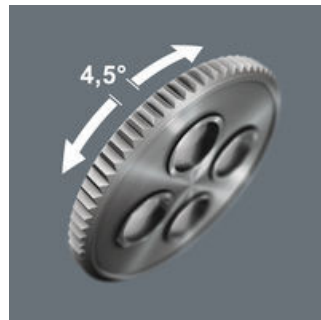

**Vienen envueltas en una camisa de material plástico**

Gracias a su dentado fino de 80 dientes, la carraca Zyklus Comfort permite un ángulo de retorno muy corto de tan solo 4,5°.

La camisa de material plástico hace que el trabajo sea más agradable y seguro, incluso cuando se dan temperaturas bajas.

**Un dentado fino**

Gracias a su dentado fino de 80 dientes, la carraca Zyklus Comfort permite un ángulo de retorno muy corto de tan solo 4,5°.

**Para espacios de montaje muy estrechos**

Gracias a su construcción extremadamente delgada, la carraca Zyklus Comfort permite un trabajo fácil incluso en espacios de montaje muy estrechos.

**Palanca de inversión de giro**

Un cambio del sentido de giro muy cómodo gracias a la palanca de inversión.

**Las cintas autoadhesivas proporcionan flexibilidad**

El estuche de material textil, en la parte trasera dispone de una zona suave. De esta forma, y con ayuda de la cinta autoadhesiva que incluye el artículo, el estuche puede ser conectado a los componentes Wera2go. O también a la pared, la estantería o el carro de las herramientas del taller.