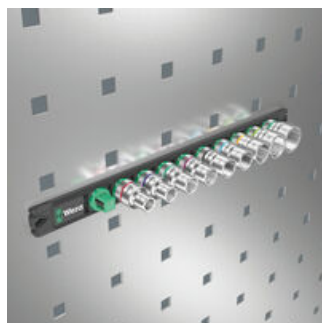

Accesorios Zyklop, 1/2"

Vasos manuales y de máquina

Los vasos que se denominan "vasos manuales y de máquina", permiten una aplicación tanto manual como con máquina. De este modo, el usuario tan sólo necesita una sola gama de vasos para todas las posibles aplicaciones profesionales.

moleteado

Moletado en el extremo posterior para un mejor agarre en la aplicación manual.

Sistema de búsqueda de herramientas Take it easy

Take it easy, el sistema de búsqueda de herramientas con marcas de colores según el tamaño del útil, para encontrar la herramienta precisa de forma cómoda y rápida. El sistema de búsqueda con marcas de colores para tornillos de hexágono interior (llaves acodadas, vasos de punta Zyklop), tornillos y tuercas de hexágono exterior (llave de boca Joker, vasos Zyklop y vasos Zyklop con función de retención) y tornillos TORX® (llaves acodadas, vasos de punta Zyklop).

El mecanismo "Twist to unlock"

Gracias al mecanismo Twist to unlock, el listón magnético garantiza una extracción fácil de los vasos. Al mismo tiempo, los vasos se encuentran alojados de una forma muy segura.

Magnético

Gracias al imán, el listón magnético es adecuado para la fijación temporaria en la pared, la estantería, o el carro para las herramientas del taller.

Enlace web

https://products.wera.de/es/carracas_y_accesorios_las_carracas_zyklop_las_carracas_zyklop_1_2_accesorios_zyklop_1_2_socket_rail_c_imperial_1.html