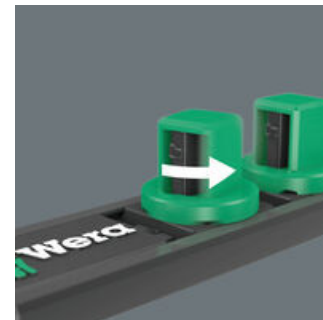

Listón magnético de vasos con 9 llaves de vaso manuales y mecánicas (no de impacto), de 1/2". Un mecanismo giratorio suave permite el alojamiento seguro y la fácil extracción de los vasos. Lleva el sistema de búsqueda de herramientas Take it easy con marcas de colores según el tamaño, lo cual permite encontrar la herramienta precisa de forma rápida y fácil. El listón magnético permite la colocación temporal en superficies metálicas, y gracias a la función Twist to unlock ("gira y desbloquea"), además es posible bloquear y desbloquear los vasos de manera segura.

moleteado

Moletado en el extremo posterior para un mejor agarre en la aplicación manual.

Sistema de búsqueda de herramientas Take it easy

Take it easy, el sistema de búsqueda de herramientas con marcas de colores según el tamaño del útil, para encontrar la herramienta precisa de forma cómoda y rápida. El sistema de búsqueda con marcas de colores para tornillos de hexágono interior (llaves acodadas, vasos de punta Zyklop), tornillos y tuercas de hexágono exterior (llave de boca Joker, vasos Zyklop y vasos Zyklop con función de retención) y tornillos TORX® (llaves acodadas, vasos de punta Zyklop).

El mecanismo "Twist to unlock"

Gracias al mecanismo Twist to unlock, el listón magnético garantiza una extracción fácil de los vasos. Al mismo tiempo, los vasos se encuentran alojados de una forma muy segura.

Magnético

Gracias al imán, el listón magnético es adecuado para la fijación temporaria en la pared, la estantería, o el carro para las herramientas del taller.

Enlace web

https://products.wera.de/es/carracas_y_accesorios_las_carracas_zyklop_las_carracas_zyklop_1_2_accesorios_zyklop_1_2_socket_rail_c_imperial_1.html