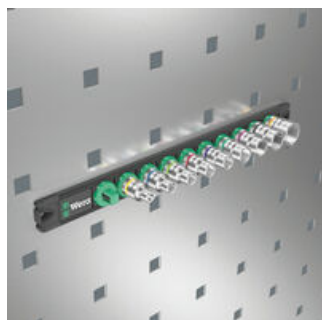

Listón magnético de vasos con 9 llaves de vaso manuales y mecánicas (no de impacto), de 3/8". Un mecanismo giratorio suave permite el alojamiento seguro y la fácil extracción de los vasos. Lleva el sistema de búsqueda de herramientas Take it easy con marcas de colores según el tamaño, lo cual permite encontrar la herramienta precisa de forma rápida y fácil. El listón magnético permite la colocación temporal en superficies metálicas, y gracias a la función Twist to unlock ("gira y desbloquea"), además es posible bloquear y desbloquear los vasos de manera segura.

moleteado

Moletado en el extremo posterior para un mejor agarre en la aplicación manual.

Sistema de búsqueda de herramientas Take it easy

Take it easy, el sistema de búsqueda de herramientas con marcas de colores según el tamaño del útil, para encontrar la herramienta precisa de forma cómoda y rápida. El sistema de búsqueda con marcas de colores para tornillos de hexágono interior (llaves acodadas, vasos de punta Zyklop), tornillos y tuercas de hexágono exterior (llave de boca Joker, vasos Zyklop y vasos Zyklop con función de retención) y tornillos TORX® (llaves acodadas, vasos de punta Zyklop).

El mecanismo Twist to unlock

Gracias al mecanismo Twist to unlock, el listón magnético garantiza una extracción fácil de los vasos. Al mismo tiempo, los vasos se encuentran alojados de una forma muy segura.

Magnético

Gracias al imán, el listón magnético es adecuado para la fijación temporaria en la pared, la estantería, o el carro para las herramientas del taller.

Enlace web

<https://www.wera.de/es/05005450001>