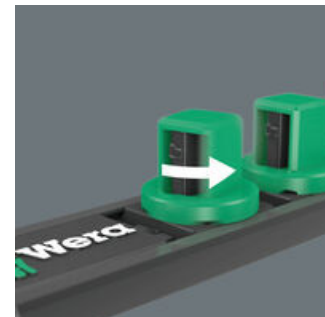

- Un juego de vasos de 9 piezas en un listón magnético para vasos, 3/8"
- Un listón magnético con un alojamiento seguro así como una extracción fácil de los vasos (Twist to unlock) que se puede fijar de forma temporal en la pared, la estantería, o el carro para las herramientas del taller.
- Un mecanismo de giro de marcha suave para un alojamiento seguro y una extracción fácil de los útiles
- Con el sistema de búsqueda de herramientas Take it easy: marcas a color según el tamaño
- Para el uso manual y a máquina (no de impacto)
- Con ranura de retención de bola y moleteado en el extremo posterior para un mejor agarre

moleteado

Moletado en el extremo posterior para un mejor agarre en la aplicación manual.

Sistema de búsqueda de herramientas Take it easy

Take it easy, el sistema de búsqueda de herramientas con marcas de colores según el tamaño del útil, para encontrar la herramienta precisa de forma cómoda y rápida. El sistema de búsqueda con marcas de colores para tornillos de hexágono interior (llaves acodadas, vasos de punta Zyklop), tornillos y tuercas de hexágono exterior (llave de boca Joker, vasos Zyklop y vasos Zyklop con función de retención) y tornillos TORX® (llaves acodadas, vasos de punta Zyklop).

El mecanismo Twist to unlock

Gracias al mecanismo Twist to unlock, el listón magnético garantiza una extracción fácil de los vasos. Al mismo tiempo, los vasos se encuentran alojados de una forma muy segura.

Magnético

Gracias al imán, el listón magnético es adecuado para la fijación temporaria en la pared, la estantería, o el carro para las herramientas del taller.

Enlace web

<https://www.wera.de/es/05005450001>