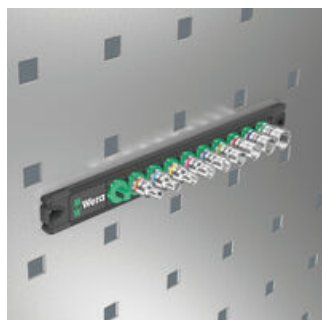

Accesorios Zyklop, 1/4"

Vasos manuales y de máquina

Los vasos que se denominan "vasos manuales y de máquina", permiten una aplicación tanto manual como con máquina. De este modo, el usuario tan sólo necesita una sola gama de vasos para todas las posibles aplicaciones profesionales.

moleteado

Moletado en el extremo posterior para un mejor agarre en la aplicación manual.

Sistema de búsqueda de herramientas Take it easy

Take it easy, el sistema de búsqueda de herramientas con marcas de colores según el tamaño del útil, para encontrar la herramienta precisa de forma cómoda y rápida. El sistema de búsqueda con marcas de colores para tornillos de hexágono interior (llaves acodadas, vasos de punta Zyklop), tornillos y tuercas de hexágono exterior (llave de boca Joker, vasos Zyklop y vasos Zyklop con función de retención) y tornillos TORX® (llaves acodadas, vasos de punta Zyklop).

El mecanismo "Twist to unlock"

Gracias al mecanismo Twist to unlock, el listón magnético garantiza una extracción fácil de los vasos. Al mismo tiempo, los vasos se encuentran alojados de una forma muy segura.

Magnético

Gracias al imán, el listón magnético es adecuado para la fijación temporaria en la pared, la estantería, o el carro para las herramientas del taller.

Enlace web

https://products.wera.de/es/carracas_y_accesorios_las_carracas_zyklop_las_carracas_zyklop_1_4_accesorios_zyklop_1_4_socket_rail_a_imperial_1.html