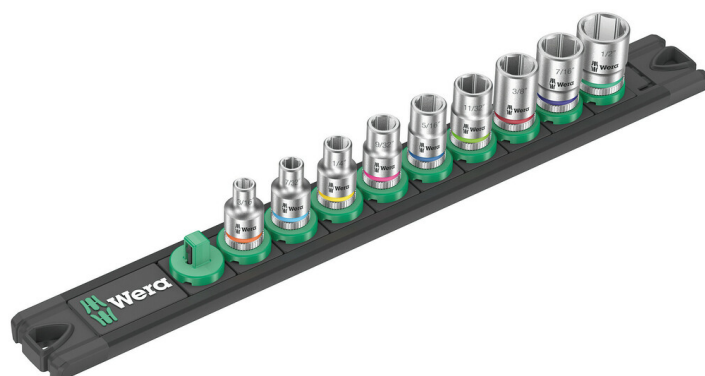

Juego de llaves de vaso Zyklop en listón magnético A Imperial 1, arrastre de 1/4", en pulgadas, 9 piezas
Accesorios Zyklop, 1/4"

GTIN:	4013288223227	Dimensión:	275x75x35 mm
N° de pieza:	05005420001	Peso:	327 g
N° de artículo:	Socket Rail A Imperial 1	País de origen:	TW
		Partida arancelaria:	82042000

- Juego de vasos de 9 piezas en un listón magnético para vasos, de 1/4"
- Un listón magnético con un alojamiento seguro así como una extracción fácil de los vasos (Twist to unlock) que se puede fijar de forma temporal en la pared, la estantería, o el carro para las herramientas del taller.
- Un mecanismo de giro de marcha suave para un alojamiento seguro y una extracción fácil de los útiles
- Con el sistema de búsqueda de herramientas Take it easy: marcas a color según el tamaño
- Para el uso manual y a máquina (no de impacto)
- Con ranura de retención de bola y moleteado en el extremo posterior para un mejor agarre

Listón magnético de vasos con 9 llaves de vaso manuales y mecánicas (no de impacto), de 1/4". Un mecanismo giratorio suave permite el alojamiento seguro y la fácil extracción de los vasos. Lleva el sistema de búsqueda de herramientas Take it easy con marcas de colores según el tamaño, lo cual permite encontrar la herramienta precisa de forma rápida y fácil. El listón magnético permite la colocación temporal en superficies metálicas, y gracias a la función Twist to unlock ("gira y desbloquea"), además es posible bloquear y desbloquear los vasos de manera segura.

El mecanismo "Twist to unlock"

Gracias al mecanismo Twist to unlock, el listón magnético garantiza una extracción fácil de los vasos. Al mismo tiempo, los vasos se encuentran alojados de una forma muy segura.