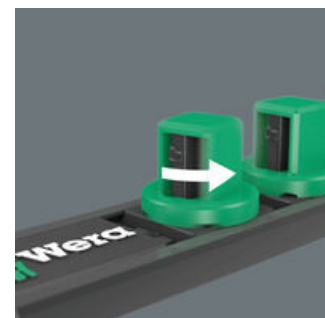

- Juego de vasos de 9 piezas en un listón magnético para vasos, de 1/4"
- Un listón magnético con un alojamiento seguro así como una extracción fácil de los vasos (Twist to unlock) que se puede fijar de forma temporal en la pared, la estantería, o el carro para las herramientas del taller.
- Un mecanismo de giro de marcha suave para un alojamiento seguro y una extracción fácil de los útiles
- Con el sistema de búsqueda de herramientas Take it easy: marcas a color según el tamaño
- Para el uso manual y a máquina (no de impacto)
- Con ranura de retención de bola y moleteado en el extremo posterior para un mejor agarre

moleteado

Moletado en el extremo posterior para un mejor agarre en la aplicación manual.

Sistema de búsqueda de herramientas Take it easy

Take it easy, el sistema de búsqueda de herramientas con marcas de colores según el tamaño del útil, para encontrar la herramienta precisa de forma cómoda y rápida. El sistema de búsqueda con marcas de colores para tornillos de hexágono interior (llaves acodadas, vasos de punta Zyklop), tornillos y tuercas de hexágono exterior (llave de boca Joker, vasos Zyklop y vasos Zyklop con función de retención) y tornillos TORX® (llaves acodadas, vasos de punta Zyklop).

El mecanismo "Twist to unlock"

Gracias al mecanismo Twist to unlock, el listón magnético garantiza una extracción fácil de los vasos. Al mismo tiempo, los vasos se encuentran alojados de una forma muy segura.

Magnético

Gracias al imán, el listón magnético es adecuado para la fijación temporaria en la pared, la estantería, o el carro para las herramientas del taller.

Enlace web

https://products.wera.de/es/carracas_y_accesorios_las_carracas_zyklop_las_carracas_zyklop_1_4_accesorios_zyklop_1_4_socket_rail_a_imperial_1.html