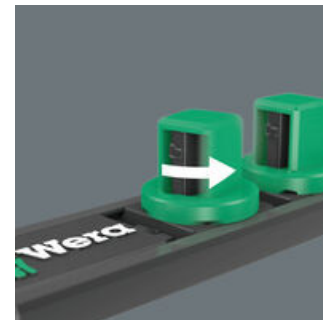

- Juego de vasos de 9 piezas en un listón magnético para vasos, de 1/4"
- Un listón magnético con un alojamiento seguro así como una extracción fácil de los vasos (Twist to unlock) que se puede fijar de forma temporal en la pared, la estantería, o el carro para las herramientas del taller.
- Un mecanismo de giro de marcha suave para un alojamiento seguro y una extracción fácil de los útiles
- Con el sistema de búsqueda de herramientas Take it easy: marcas a color según el tamaño
- Para el uso manual y a máquina (no de impacto)
- Con ranura de retención de bola y moleteado en el extremo posterior para un mejor agarre

moleteado

Moletado en el extremo posterior para un mejor agarre en la aplicación manual.

Sistema de búsqueda de herramientas Take it easy

Take it easy, el sistema de búsqueda de herramientas con marcas de colores según el tamaño del útil, para encontrar la herramienta precisa de forma cómoda y rápida. El sistema de búsqueda con marcas de colores para tornillos de hexágono interior (llaves acodadas, vasos de punta Zyklop), tornillos y tuercas de hexágono exterior (llave de boca Joker, vasos Zyklop y vasos Zyklop con función de retención) y tornillos TORX® (llaves acodadas, vasos de punta Zyklop).

El mecanismo "Twist to unlock"

Gracias al mecanismo Twist to unlock, el listón magnético garantiza una extracción fácil de los vasos. Al mismo tiempo, los vasos se encuentran alojados de una forma muy segura.

Magnético

Gracias al imán, el listón magnético es adecuado para la fijación temporaria en la pared, la estantería, o el carro para las herramientas del taller.

Enlace web

https://products.wera.de/es/carracas_y_accesorios_las_carracas_zyklop_las_carracas_zyklop_1_4_accesorios_zyklop_1_4_socket_rail_a_4.html