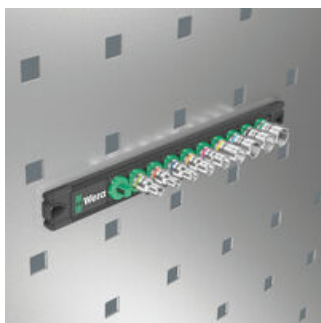

Accesorios Zyklop, 1/4"

Vasos manuales y de máquina

Los vasos que se denominan "vasos manuales y de máquina", permiten una aplicación tanto manual como con máquina. De este modo, el usuario tan sólo necesita una sola gama de vasos para todas las posibles aplicaciones profesionales.

moleteado

Moletado en el extremo posterior para un mejor agarre en la aplicación manual.

Sistema de búsqueda de herramientas Take it easy

Take it easy, el sistema de búsqueda de herramientas con marcas de colores según el tamaño del útil, para encontrar la herramienta precisa de forma cómoda y rápida. El sistema de búsqueda con marcas de colores para tornillos de hexágono interior (llaves acodadas, vasos de punta Zyklop), tornillos y tuercas de hexágono exterior (llave de boca Joker, vasos Zyklop y vasos Zyklop con función de retención) y tornillos TORX® (llaves acodadas, vasos de punta Zyklop).

El mecanismo "Twist to unlock"

Gracias al mecanismo Twist to unlock, el listón magnético garantiza una extracción fácil de los vasos. Al mismo tiempo, los vasos se encuentran alojados de una forma muy segura.

Magnético

Gracias al imán, el listón magnético es adecuado para la fijación temporaria en la pared, la estantería, o el carro para las herramientas del taller.

Enlace web

https://products.wera.de/es/carracas_y_accesorios_las_carracas_zyklop_las_carracas_zyklop_1_4_accesorios_zyklop_1_4_socket_rail_a_4.html