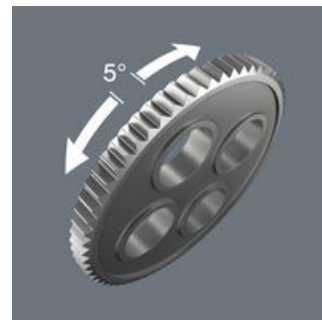

Recámara de puntas giratoria y basculante

La recámara de puntas giratoria y basculante permite la fácil extracción de las puntas en prácticamente cualquier situación y además está fijamente montada para que no se pierda. Las puntas se encuentran alojadas de una forma segura.

Cabeza de la carraca libremente giratoria

La cabeza de la carraca gira libremente y se puede bloquear en cualquier posición por medio de los pestillos deslizantes que se encuentran a ambos lados. Es posible realizar trabajos con gran libertad de manos sin problema alguno, incluso en situaciones de montaje muy estrechas o difícilmente accesibles. La fijación definida en 0°, 15° y 90° hacia la izquierda y la derecha, garantiza un trabajo seguro sin que se mueva la cabeza de la carraca.

Fijación de la cabeza de la carraca

Con ayuda del conmutador corredizo que se encuentra montado a ambos lados, la cabeza de la carraca se puede fijar en las posiciones definidas a los 0°, 15° y 90° hacia la derecha y la izquierda.

Ángulo de retorno pequeño

El dentado fino con sus 72 dientes permite un ángulo de retorno mínimo de tan solo 5° para realizar trabajos en situaciones de montaje de muy poco espacio.

Conmutable

Por medio de la rueda moleteada la carraca Zyklop Pocket en cualquier posición se puede conmutar rápida- y fácilmente entre marcha a la derecha y marcha a la izquierda.