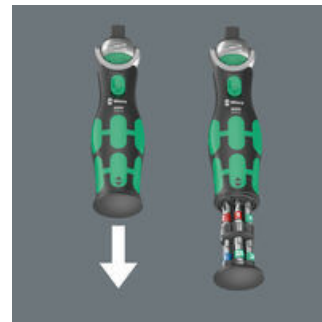

Una combinación amplia pero compacta de carracas y destornilladores. Carraca Zyklop compacta con recámara de puntas para guardar en el bolsillo. Toma magnética directa para puntas de 1/4" y vasos de 3/8". El cambio de la punta es sumamente rápido ya que la toma no se realiza con bloqueo. La cabeza es bloqueable a los ángulos 0°, 15° y 90°, así la herramienta es utilizable como carraca y destornillador carraca. El dentado fino con sus 72 dientes permite un ángulo de retorno de tan solo 5°. El espectro de uso es muy amplio, gracias a las 12 puntas que vienen integradas dentro del mango. El mecanismo robusto de la carraca entrega unos pares de giro totalmente suficientes. Es una combinación perfecta entre una carraca Zyklop y un juego de destornilladores de 12 piezas. El porta-puntas universal, con un largo de 75 mm para puntas de 1/4", se puede utilizar como prolongación. Incluye vasos en los tamaños más usuales. Viene en una caja de material textil; esta es adecuada para conectarla con el sistema de transporte Wera 2go.

Enlace web

<https://www.wera.de/es/05004284001>

Wera - 8009 Zyklop Pocket Set 3
05004284001 - 4013288227560

Toma combinada de herramientas

Carraca Zyklop compacta con recámara para puntas integrada

La toma directa magnética es adecuada tanto para llaves de vaso de 3/8" como para puntas de 1/4".

Con recámara de puntas integrada

En el mango de la carraca Zyklop compacta, viene integrada una recámara de puntas, libremente pivotable y anclada de manera tan fuerte que no se pierde, dentro de la cual se albergan 12 puntas (de 1/4", de un largo de 25 mm).