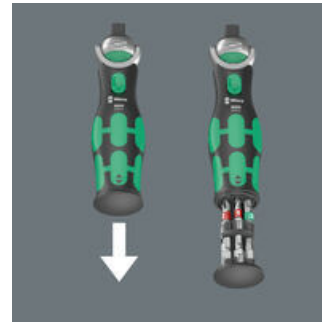

Carraca Zyklop compacta con recámara de puntas para el bolsillo del pantalón. Una toma magnética directa para puntas de 1/4" y vasos de 3/8". Se consigue un cambio de herramienta muy rápido gracias a la toma no enclavable. La cabeza es bloqueable a 0°, 15° y 90°, y permite así el uso de la herramienta como destornillador de carraca y de trinquete. El dentado fino de 72 dientes permite un ángulo mínimo de retorno de tan solo 5°. Gracias a las 12 puntas que vienen integradas en el mango, se obtiene un gran espectro de aplicaciones posibles. El mecanismo robusto de la carraca permite unos pares de giro plenamente suficientes. Se trata de la combinación perfecta de una carraca Zyklop con un juego de destornilladores de 12 piezas. El porta-puntas universal con un largo de 75 mm para puntas de 1/4" puede ser utilizado como prolongación. Incluye vasos en los tamaños más comunes. 1 bolso tipo pistolera 9468, robusto y de material textil, para llevarlo en el cinturón; también es adecuado para conectarlo con el sistema Wera 2go.

Enlace web

<https://www.wera.de/es/05004283001>

Wera - 8009 Zyklop Pocket Set Imperial 2
 05004283001 - 4013288223067

Toma combinada de herramientas

Zyklop Pocket

La toma directa magnética es adecuada tanto para llaves de vaso de 3/8" como para puntas de 1/4".

Con recámara de puntas integrada

En el mango de la carraca Zyklop compacta, viene integrada una recámara de puntas, libremente pivotable y anclada de manera tan fuerte que no se pierde, dentro de la cual se albergan 12 puntas (de 1/4", de un largo de 25 mm).