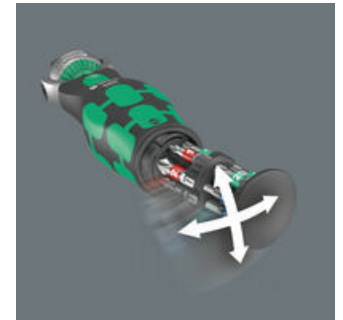

Recámara de puntas giratoria y basculante

La recámara de puntas giratoria y basculante permite la fácil extracción de las puntas en prácticamente cualquier situación y además está fijamente montada para que no se pierda. Las puntas se encuentran alojadas de una forma segura.