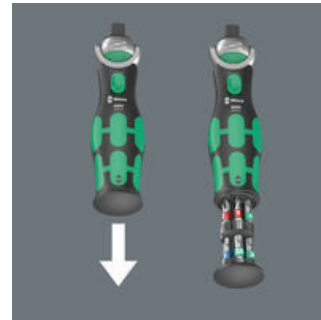

Carraca Zyklop compacta con recámara de puntas para el bolsillo del pantalón. Una toma magnética directa para puntas de 1/4" y vasos de 3/8". Se consigue un cambio de herramienta muy rápido gracias a la toma no enclavable. La cabeza es bloqueable a 0°, 15° y 90°, y permite así el uso de la herramienta como destornillador de carraca y de trinquete. El dentado fino de 72 dientes permite un ángulo mínimo de retorno de tan solo 5°. Gracias a las 12 puntas que vienen integradas en el mango, se obtiene un gran espectro de aplicaciones posibles. El mecanismo robusto de la carraca permite unos pares de giro plenamente suficientes. Se trata de la combinación perfecta de una carraca Zyklop con un juego de destornilladores de 12 piezas. El porta-puntas universal con un largo de 75 mm para puntas de 1/4" puede ser utilizado como prolongación. Incluye vasos en los tamaños más comunes. 1 bolso tipo pistolera 9468, robusto y de material textil, para llevarlo en el cinturón; también es adecuado para conectarlo con el sistema Wera 2go.

#### Enlace web

<https://www.wera.de/es/05004281001>

Wera - 8009 Zyklop Pocket Set 2  
05004281001 - 4013288223050

**Toma combinada de herramientas**

Zyklop Pocket

La toma directa magnética es adecuada tanto para llaves de vaso de 3/8" como para puntas de 1/4".

**Con recámara de puntas integrada**

En el mango de la carraca Zyklop compacta, viene integrada una recámara de puntas, libremente pivotable y anclada de manera tan fuerte que no se pierde, dentro de la cual se albergan 12 puntas (de 1/4", de un largo de 25 mm).