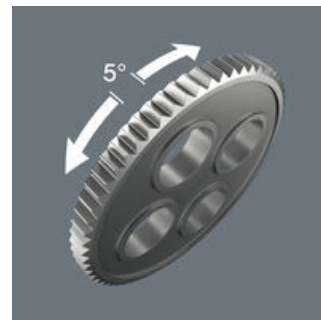

**Recámara de puntas giratoria y basculante**

La recámara de puntas giratoria y basculante permite la fácil extracción de las puntas en prácticamente cualquier situación y además está fijamente montada para que no se pierda. Las puntas se encuentran alojadas de una forma segura.

**Cabeza de la carraca libremente giratoria**

La cabeza de la carraca gira libremente y se puede bloquear en cualquier posición por medio de los pestillos deslizantes que se encuentran a ambos lados. Es posible realizar trabajos con gran libertad de manos sin problema alguno, incluso en situaciones de montaje muy estrechas o difícilmente accesibles. La fijación definida en 0°, 15° y 90° hacia la izquierda y la derecha, garantiza un trabajo seguro sin que se mueva la cabeza de la carraca.

**Fijación de la cabeza de la carraca**

Con ayuda del conmutador corredizo que se encuentra montado a ambos lados, la cabeza de la carraca se puede fijar en las posiciones definidas a los 0°, 15° y 90° hacia la derecha y la izquierda.

**Ángulo de retorno pequeño**

El dentado fino con sus 72 dientes permite un ángulo de retorno mínimo de tan solo 5° para realizar trabajos en situaciones de montaje de muy poco espacio.

**Conmutable**

Por medio de la rueda moleteada la carraca Zyklop Pocket en cualquier posición se puede conmutar rápida- y fácilmente entre marcha a la derecha y marcha a la izquierda.