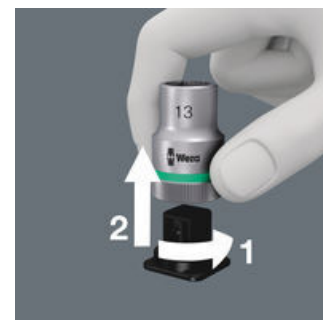

Un posicionamiento seguro y una extracción más fácil

El nuevo mecanismo de giro fácil y suave permite que la herramienta se guarde de manera segura y sin posibilidad de soltarse, y además facilita la extracción de los útiles de la caja.