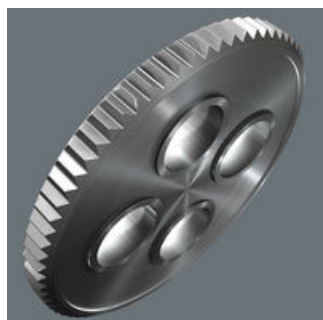

### Zyklop Metal Switch

Los espacios de trabajo son cada vez más estrechos todo es más compacto, así que también las carracas tienen que dominar situaciones cada vez con menos espacios. Wera ha solucionado este problema. Para esto, nuestros especialistas se han ocupado de forma especialmente intensa con los espacios de trabajo superestrechos. El resultado es nuestra carraca extremadamente delgada y robusta con el nombre Zyklop Metal que dispone de una palanca extralarga. Y si el cambio del sentido de giro debe realizarse de forma especialmente rápida, el útil preciso es la carraca Zyklop Metal Switch con palanca de inversión de giro.

### Zyklop Metal Switch

Extremadamente delgada. Una palanca larga. Gran robustez. Carraca forjada enteramente de metal de cromo-molibdeno.

### Reversible

Un cambio del sentido de giro muy cómodo gracias a la palanca de inversión.

### Ángulo de recuperación pequeño

Dentadura fina con 72 dientes para un ángulo de recuperación de tan sólo 5°