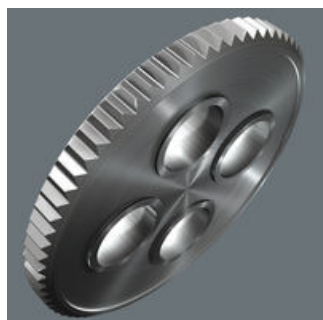

Zyklus Metal Switch

La carraca Zyklus Metal Switch

Reversible

Los espacios de trabajo son cada vez más estrechos todo es más compacto, así que también las carracas tienen que dominar situaciones cada vez con menos espacios. Wera ha solucionado este problema. Para esto, nuestros especialistas se han ocupado de forma especialmente intensa con los espacios de trabajo superestrechos. El resultado es nuestra carraca extremadamente delgada y robusta con el nombre Zyklus Metal que dispone de una palanca extralarga. Y si el cambio del sentido de giro debe realizarse de forma especialmente rápida, el útil preciso es la carraca Zyklus Metal Switch con palanca de inversión de giro.

Especialmente delgada. Una palanca extralarga. palanca de inversión de giro.

Un cambio del sentido de giro muy cómodo gracias a la palanca de inversión.

Enlace web

[https://products.wera.de/es/carracas\\_y\\_accesorios\\_las\\_carracas\\_zyklus\\_las\\_carracas\\_zyklus\\_1\\_2\\_la\\_carraca\\_zyklus\\_metal\\_switch\\_1\\_2\\_8100\\_sc\\_8.html](https://products.wera.de/es/carracas_y_accesorios_las_carracas_zyklus_las_carracas_zyklus_1_2_la_carraca_zyklus_metal_switch_1_2_8100_sc_8.html)

**Ángulo de recuperación pequeño**

Dentadura fina con 72 dientes para un ángulo de recuperación de tan sólo 5°

**Sistema de búsqueda de herramientas Take it easy**

Take it easy, el sistema de búsqueda de herramientas con marcas de colores según el tamaño del útil, para encontrar la herramienta precisa de forma cómoda y rápida. El sistema de búsqueda con marcas de colores para tornillos de hexágono interior (llaves acodadas, vasos de punta Zyklop), tornillos y tuercas de hexágono exterior (llave de boca Joker, vasos Zyklop y vasos Zyklop con función de retención) y tornillos TORX® (llaves acodadas, vasos de punta Zyklop).