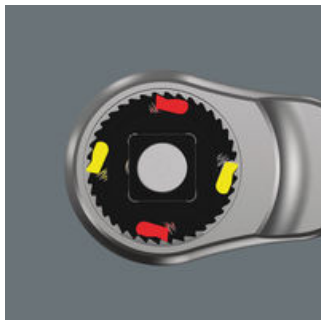

- Carraca extremadamente delgada con palanca larga
- Ángulo de retorno de tan sólo 4,7°
- Conmutación super-suave del cuadradillo pasante imperdible
- Con el sistema de búsqueda de herramienta "Take it easy": con marcas de colores según el tamaño correspondiente

### Zyklop Metal Push

Los espacios de trabajo son cada vez más estrechos todo es más compacto, así que también las carracas tienen que dominar situaciones cada vez con menos espacios. Wera ha solucionado este problema. Para esto, nuestros especialistas se han ocupado de forma especialmente intensa con los espacios de trabajo superestrechos. El resultado es nuestra carraca extremadamente delgada y robusta con el nombre Zyklop Metal que dispone de una palanca extralarga. Si lo más importante es que no se pierda el vaso y que de ninguna manera ocurra un cambio indeseado del sentido de giro, entonces la herramienta más adecuada es la carraca Zyklop Metal Push con cuadradillos pasante.

### Delgada

Extremadamente delgada. Una palanca larga. Gran robustez. Carraca forjada enteramente de metal de cromo-molibdeno.

### Mecanismo de trinquete doble

Gracias al doble mecanismo de trinquete, los 38 dientes robustos proporcionan el efecto de un dentado fino de 76 dientes con un ángulo de recuperación de 4,7°.