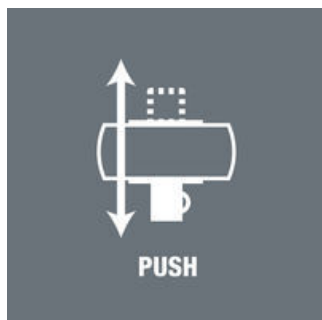

- Carraca extremadamente delgada con palanca larga
- Ángulo de retorno de tan sólo 4,7°
- Conmutación super-suave del cuadradillo pasante imperdible
- Con el sistema de búsqueda de herramienta "Take it easy": con marcas de colores según el tamaño correspondiente

Una configuración del juego increíblemente compacta que ofrece muchísima herramienta en muy poco espacio. Se obtiene una sensación completamente nueva con relación a esta clase de juegos de carraca gracias, a las novedosas cajas de material textil sumamente robustas y duraderas que además se pueden posicionar de forma vertical para conseguir un mayor orden en la estantería del taller. El material exterior textil de la caja ofrece además una protección adicional de las superficies. Peso y volumen son mínimos lo que facilita la movilidad para el usuario. Con sistema de búsqueda de herramienta Take it easy: marcas de color según el tamaño.

### Zyklop Metal Push

Los espacios de trabajo son cada vez más estrechos todo es más compacto, así que también las carracas tienen que dominar situaciones cada vez con menos espacios. Wera ha solucionado este problema. Para esto, nuestros especialistas se han ocupado de forma especialmente intensa con los espacios de trabajo superestrechos. El resultado es nuestra carraca extremadamente delgada y robusta con el nombre Zyklop Metal que dispone de una palanca extralarga. Si lo más importante es que no se pierda el vaso y que de ninguna manera ocurra un cambio indeseado del sentido de giro, entonces la herramienta más adecuada es la carraca Zyklop Metal Push con cuadradillos pasante.