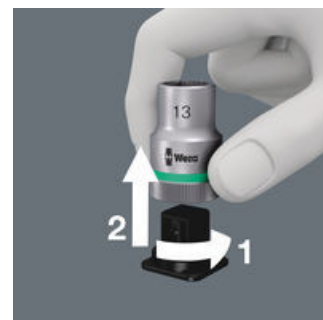

Un posicionamiento seguro y una extracción más fácil

El nuevo mecanismo de giro fácil y suave permite que la herramienta se guarde de manera segura y sin posibilidad de soltarse, y además facilita la extracción de los útiles de la caja.

Enlace web

<https://products.wera.de/es/carracas_y_accesorios_las_carracas_zyklop_las_carracas_zyklop_3_8_la_carraca_zyklop_metal_switch_3_8_8100_sb_11.html>

Wera - 8100 SB 11
05004051001 - 4013288173959

Wera Werkzeuge GmbH
Korzter Straße 21-25
D-42349 Wuppertal
Tel: +49 (0)2 02 / 40 45-0
E-Mail: info@wera.de