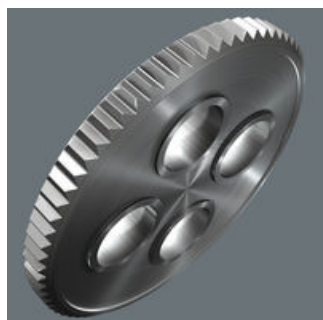

Zyklop Metal Switch

Los espacios de trabajo son cada vez más estrechos todo es más compacto, así que también las carracas tienen que dominar situaciones cada vez con menos espacios. Wera ha solucionado este problema. Para esto, nuestros especialistas se han ocupado de forma especialmente intensa con los espacios de trabajo superestrechos. El resultado es nuestra carraca extremadamente delgada y robusta con el nombre Zyklop Metal que dispone de una palanca extralarga. Y si el cambio del sentido de giro debe realizarse de forma especialmente rápida, el útil preciso es la carraca Zyklop Metal Switch con palanca de inversión de giro.

Zyklop Metal Switch

Extremadamente delgada. Una palanca larga. Gran robustez. Carraca forjada enteramente de metal de cromo-molibdeno.

Reversible

Un cambio del sentido de giro muy cómodo gracias a la palanca de inversión.

Enlace web

[https://products.wera.de/es/carracas\\_y\\_accesorios\\_las\\_carracas\\_zyklop\\_las\\_carracas\\_zyklop\\_3\\_8\\_la\\_carraca\\_zyklop\\_metal\\_switch\\_3\\_8\\_8100\\_sb\\_11.html](https://products.wera.de/es/carracas_y_accesorios_las_carracas_zyklop_las_carracas_zyklop_3_8_la_carraca_zyklop_metal_switch_3_8_8100_sb_11.html)

Ángulo de recuperación pequeño

Dentadura fina con 72 dientes para un ángulo de recuperación de tan sólo 5°

Sistema de búsqueda de herramientas Take it easy

Take it easy, el sistema de búsqueda de herramientas con marcas de colores según el tamaño del útil, para encontrar la herramienta precisa de forma cómoda y rápida. El sistema de búsqueda con marcas de colores para tornillos de hexágono interior (llaves acodadas, vasos de punta Zyklop), tornillos y tuercas de hexágono exterior (llave de boca Joker, vasos Zyklop y vasos Zyklop con función de retención) y tornillos TORX® (llaves acodadas, vasos de punta Zyklop).