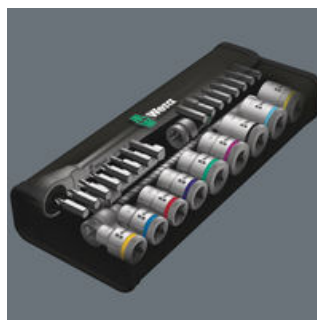

Cajas de material textil

Las novedosas cajas son de un material textil muy liviano lo que significa una gran ventaja en cuanto a la movilidad y el espacio necesario. La misma cantidad de herramientas que hasta ahora tenía que sujetarse al menos con una mano por un asa, ahora se tiene en una caja compacta que a su vez puede convertirse en parte de una caja grande de herramientas en la cual se pueden transportar muchas otras herramientas más. A partir de ahora mismo, ya no hace falta que el técnico se mueva varias veces de un lado a otro para transportar la herramienta. Y el hecho de que un juego de carracas pese claramente menos hace mucho más cómodo el llevar la herramienta consigo. Incluso si se deja caer, la caja de material de tela queda intacta al igual que la herramienta que lleva. Y además: no deja huella alguna de rasguños en superficies delicadas.