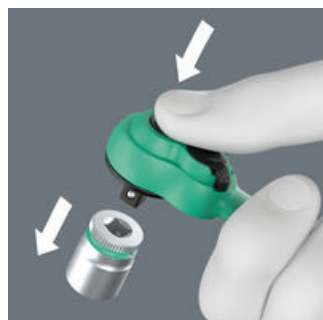

**Un dentado fino**

Gracias a su dentado fino de 80 dientes, la carraca Zyklop Comfort permite un ángulo de retorno muy corto de tan solo 4,5°.

**Vienen envueltas en una camisa de material plástico**

La camisa exterior de material plástico hace que el trabajo sea agradable y seguro, incluso bajo temperaturas extremadamente bajas o también muy altas.

**Palanca de inversión de giro**

Un cambio del sentido de giro muy cómodo gracias a la palanca de inversión.

**Bloqueo por bola**

El bloqueo por bola hace que los vasos y los demás accesorios se sostengan de forma segura, lo cual significa que se obtiene una seguridad fiable durante los trabajos en uniones atornilladas.

**Sistema de búsqueda de herramientas Take it easy**

Take it easy, el sistema de búsqueda de herramientas con marcas de colores según el tamaño del útil, para encontrar la herramienta precisa de forma cómoda y rápida. El sistema de búsqueda con marcas de colores para tornillos de hexágono interior (llaves acodadas, vasos de punta Zyklop), tornillos y tuercas de hexágono exterior (llave de boca Joker, vasos Zyklop y vasos Zyklop con función de retención) y tornillos TORX® (llaves acodadas, vasos de punta Zyklop).