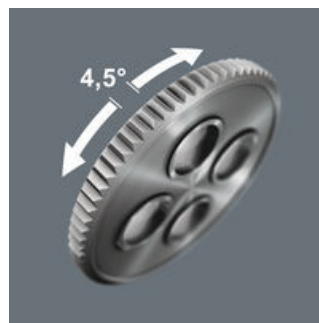

Juego de carraca de 15 piezas, de 1/4", llaves de vaso en tamaños métricos. 1 carraca Zyklop Comfort con palanca de reenvío, un dentado fino de 80 dientes, un ángulo de retorno pequeño de tan solo 4,5°; 12 llaves de vaso Zyklop con el sistema de búsqueda de herramientas Take it easy: unas marcas a color según el tamaño, y además con indicaciones del tamaño grabadas a láser, para encontrar la herramienta precisa de forma rápida; 1 prolongación Zyklop (de 150 mm) con manguito de giro rápido para un movimiento de giro superrápido, 1 prolongación "Wobble" con un ángulo de ladeo de 15° en todas las direcciones. 1 caja textil robusta diseñada de forma compacta para un alojamiento que ahorra espacio; el material de la caja, estable y ligero a la vez, reduce el peso del conjunto - perfecto para trabajos externos.

**Para espacios de montaje estrechos**

Un juego de carraca Zyklop Comfort de 15 piezas; de 1/4"; llaves de vaso en tamaños métricos

Gracias a su construcción extremadamente delgada, la carraca Zyklop Comfort permite un trabajo fácil incluso en espacios de montaje muy estrechos.

**Un dentado fino**

Gracias a su dentado fino de 80 dientes, la carraca Zyklop Comfort permite un ángulo de retorno muy corto de tan solo 4,5°.

**Vienen envueltas en una camisa de material plástico**

La camisa exterior de material plástico hace que el trabajo sea agradable y seguro, incluso bajo temperaturas extremadamente bajas o también muy altas.

**Palanca de inversión de giro**

Un cambio del sentido de giro muy cómodo gracias a la palanca de inversión.

**Bloqueo por bola**

El bloqueo por bola hace que los vasos y los demás accesorios se sostengan de forma segura, lo cual significa que se obtiene una seguridad fiable durante los trabajos en uniones atornilladas.