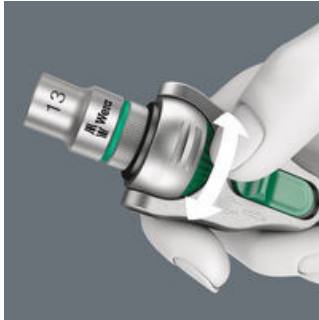

Las carracas Zyklop Speed son unos verdaderos milagros en rapidez: La construcción de masa de inercia permite una aceleración del proceso de atornillado. La construcción de simetría rotativa del mango tipo Kraftform, así como el manguito de giro libre, apoyan el movimiento rotativo extremadamente veloz, especialmente cuando durante el atornillado no hay apenas resistencia en la rosca.

La carraca Zyklop Speed, 1/4"

Conmutable

Todas las carracas Zyklop Speed son conmutables en su sentido de giro derecha/izquierda, de forma muy simple y rápida por medio de una moleta, lo que es realizable en cualquier posición. ¡Olvídense de manejos complicados y pérdidas de tiempo!

Ángulo de recuperación mínimo

Las carracas reversibles de dentado fino con 72 dientes, disponen de un ángulo de recuperación mínimo de tan sólo 5°. Esta carrera mínima permite realizar un trabajo sumamente rápido y preciso en cualquier posición de montaje.