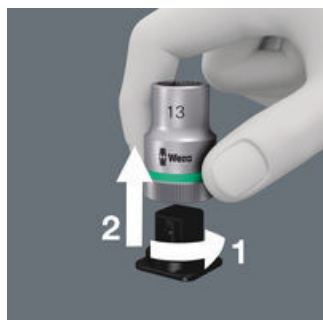

Una correa textil robusta (Belt) en el típico diseño de Wera para alojar 9 vasos/vasos de punta (de 3/8") en un espacio muy reducido. El mecanismo de giro fácil y suave permite una sujeción segura así como una extracción muy fácil de los vasos. Incluye un mosquetón para la fijación de la correa en la trabilla del cinturón o en un bolso. Dispone de una superficie de fieltro en la parte posterior y con ayuda de las cintas autoadhesivas es fácil sujetarla, por ejemplo, en la pared, la estantería, el carro de herramientas o el sistema de transporte de herramientas Wera 2go.

### Accesorios Zyklus, 3/8"

Un posicionamiento seguro y una extracción más fácil

El nuevo mecanismo de giro fácil y suave permite que la herramienta se guarde de manera segura y sin posibilidad de soltarse, y además facilita la extracción de los útiles de la caja.