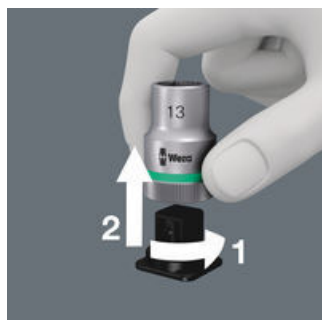

GTIN:	4013288195005	Dimensión:	450x120x25 mm
N° de pieza:	05003980001	Peso:	77 g
N° de artículo:	Belt B, 8-teilig, unbestückt	País de origen:	CN
		Partida arancelaria:	42029298

- Una correa para vasos; sin herramientas; para 8 vasos/vasos de punta, de 3/8"
- Viene con un mosquetón
- Un mecanismo de giro de marcha suave para un alojamiento seguro y una extracción fácil de los útiles
- Adecuada para sujetarla en la pared, la estantería, el carro de herramientas o el sistema de transporte de herramientas Wera 2go

Una correa textil robusta (Belt) en el típico diseño de Wera para alojar 8 vasos/vasos de punta (de 3/8") en un espacio muy reducido. El mecanismo de giro fácil y suave permite una sujeción segura así como una extracción muy fácil de los vasos. Incluye un mosquetón para la fijación de la correa en la trabilla del cinturón o en un bolso. Dispone de una superficie de fieltro en la parte posterior y con ayuda de las cintas autoadhesivas es fácil sujetarla, por ejemplo, en la pared, la estantería, el carro de herramientas o el sistema de transporte de herramientas Wera 2go.

Un posicionamiento seguro y una extracción más fácil

El nuevo mecanismo de giro fácil y suave permite que la herramienta se guarde de manera segura y sin posibilidad de soltarse, y además facilita la extracción de los útiles de la caja.