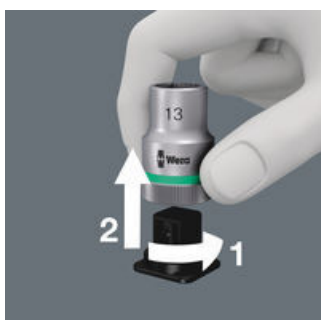

Un posicionamiento seguro y una extracción más fácil

El nuevo mecanismo de giro fácil y suave permite que la herramienta se guarde de manera segura y sin posibilidad de soltarse, y además facilita la extracción de los útiles de la caja.