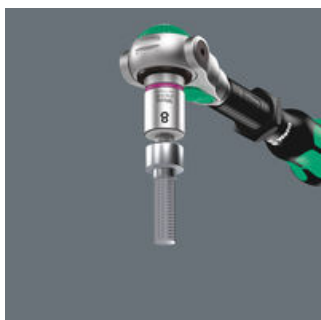

Una correa textil robusta (Belt) en el típico diseño de Wera con 8 vasos de punta en un espacio muy reducido. El mecanismo de giro fácil y suave permite una sujeción segura así como una extracción muy fácil de los vasos. Dispone del sistema de búsqueda de herramienta Take it easy con marcación a color según el tamaño - para encontrar la herramienta precisa de forma sencilla y rápida. Incluye un mosquetón para la fijación de la correa en la trabilla del cinturón o en un bolso. Los vasos de punta son especialmente cortos y estables y disponen de las ventajas de la tecnología de Wera. Los vasos disponen de la función de retención para un trabajo de atornillar más cómodo ya que se reduce el riesgo de que se pierda el tornillo al llevarlo hacia la pieza de montaje. Dispone de una superficie de fieltro en la parte posterior, y con ayuda de las cintas autoadhesivas es fácil sujetarla, por ejemplo, en la pared, la estantería, el carro de herramientas o el sistema de transporte de herramientas Wera 2go.

Belt B Imperial 1 Juego de vasos de punta Zyklop hexagonal, con función de retención, de arrastre de 3/8", 8 piezas

Las "Belts" de Wera

¿Quién habría creído que se pudiera inventar un modo completamente nuevo de almacenar los vasos, y que el resultado fuera una correa textil muy estilosa? En esta "belt" (de la palabra "correa" en inglés), los vasos quedan fijados de manera segura, pero también se pueden extraer muy fácilmente.

Vasos con punta con función de retención para tornillos de hexágono interior

La sujeción del tornillo de hexágono interior en la llave de vaso se realiza por medio de una bola en la punta. Este útil es especialmente adecuado para situaciones de difícil acceso, en las cuales no es posible utilizar la mano para sostener el tornillo.