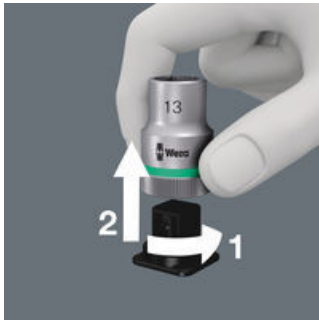

Accesorios Zyklus, 1/2"

Un posicionamiento seguro y una extracción más fácil

El nuevo mecanismo de giro fácil y suave permite que la herramienta se guarde de manera segura y sin posibilidad de soltarse, y además facilita la extracción de los útiles de la caja.

Una cinta de fieltro muy práctica