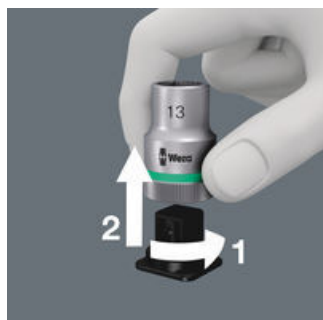

GTIN:	4013288192424	Dimensión:	245x42x22 mm
N° de pieza:	05003891001	Peso:	58 g
N° de artículo:	Belt A, 9-teilig, unbestückt	País de origen:	CN
		Partida arancelaria:	42029298

- Una correa para vasos; sin herramientas, para 9 vasos/vasos de punta, de 1/4"
- Viene con un mosquetón
- Un mecanismo de giro de marcha suave para un alojamiento seguro y una extracción fácil de los útiles
- Adecuada para sujetarla en la pared, la estantería, el carro de herramientas o el sistema de transporte de herramientas Wera 2go

Juego de aprieta-tuercas, con función de retención para un trabajo de atornillar especialmente cómodo y con un riesgo menor de que se pierda el tornillo al llevarlo hacia la pieza de trabajo.

Enlace web
<https://www.wera.de/es/05003891001>

El nuevo mecanismo de giro fácil y suave permite que la herramienta se guarde de manera segura y sin posibilidad de soltarse, y además facilita la extracción de los útiles de la caja.

Una cinta de fieltro muy práctica