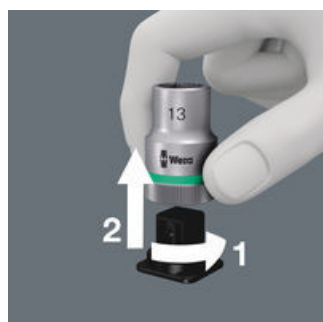

Un posicionamiento seguro y una extracción más fácil

El nuevo mecanismo de giro fácil y suave permite que la herramienta se guarde de manera segura y sin posibilidad de soltarse, y además facilita la extracción de los útiles de la caja.