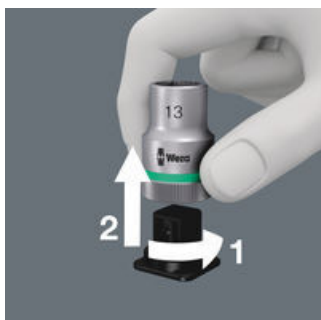

Un posicionamiento seguro y una extracción más fácil

El nuevo mecanismo de giro fácil y suave permite que la herramienta se guarde de manera segura y sin posibilidad de soltarse, y además facilita la extracción de los útiles de la caja.