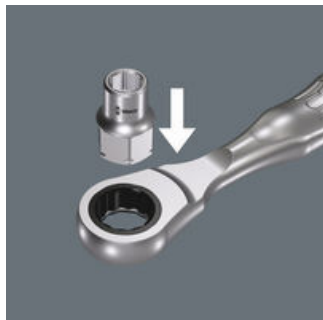

GTIN:	4013288179623	Dimensión:	23x13x13 mm
N° de pieza:	05003665001	Peso:	16 g
N° de artículo:	8790 FA	País de origen:	TW
		Partida arancelaria:	82042000

- Una altura mínima - ideal para espacios de montaje estrechos
- Para la aplicación manual
- Con anillo de retención
- De cromo-vanadio, en cromado de alto brillo
- Para Zyklop Mini 2 y carracas de 1/4"

Llave de vaso Zyklop con arrastre de 1/4" y hexagonal Hex para el trabajo manual con una carraca de 1/4".

Enlace web
<https://www.wera.de/es/05003665001>

Wera - 8790 FA
05003665001 - 4013288179623

Wera Werkzeuge GmbH
Korzter Straße 21-25
D-42349 Wuppertal
Tel: +49 (0)2 02 / 40 45-0
E-Mail: info@wera.de

Zyklop Mini 2

La Zyklop Mini 2 es adecuada para la toma de vasos 8790 FA de Wera. Por su altura mínima, éstos son ideales para todas las situaciones de trabajo de gran estrechez.

Más variantes de esta familia de productos: