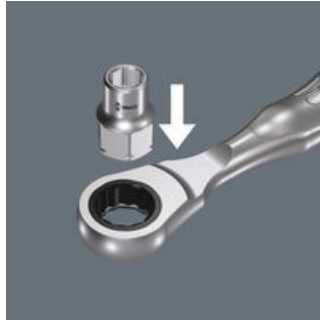

- Toma directa de vasos especiales Zyklus
- Pequeño ángulo de recuperación de 6° para un trabajo preciso
- Una conmutación fácil de izquierda a derecha
- Es ideal para situaciones de montaje especialmente estrechas

Zyklus Mini 2 para la toma directa de los vasos especiales de la carraca Zyklus de Wera. Combina un diseño filigrano con una robustez increíble. Permite unos trabajos de atornillar especialmente veloces incluso en situaciones de montaje sumamente estrechos. En todas aquellas situaciones en las cuales no es posible atornillar a máquina o con ayuda de los útiles manuales normales por motivo de falta de espacio, la Zyklus Mini 2 es la solución perfecta para el usuario.

Zyklus Mini 2

Las carracas Zyklus Mini

Zyklus Mini 2

La Zyklus Mini

Conmutable

Las mini-carracas para todas las situaciones de difícil acceso.

La Zyklus Mini 2 es adecuada para la toma de vasos 8790 FA de Wera. Por su altura mínima, éstos son ideales para todas las situaciones de trabajo de gran estrechez.

La mecánica de dientes finos permite un ángulo de retorno muy pequeño de tan sólo 6° para trabajos de precisión.

Conmutación simple del sentido de giro de izquierda a derecha.

Más variantes de esta familia de productos: