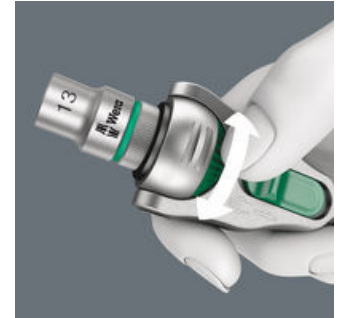

La cabeza gira libremente

Conmutable

Carraca Zyklop Speed increíblemente veloz con cabeza libremente giratoria y 5 fijaciones definidas

1. Carraca con dentado fino 2. Carraca articulada 3. Carraca flexible 4. Carraca con bloqueo de vaso 5. Carraca de potencia 6. Destornillador

La cabeza de la carraca gira libremente y se puede bloquear en cualquier posición por medio de los pestillos deslizantes que se encuentran a ambos lados. Es posible realizar trabajos con gran libertad de manos sin problema alguno, incluso en situaciones de montaje muy estrechas o difícilmente accesibles. La fijación definida en 0°, 15° y 90° hacia la izquierda y la derecha, garantiza un trabajo seguro sin que se mueva la cabeza de la carraca.