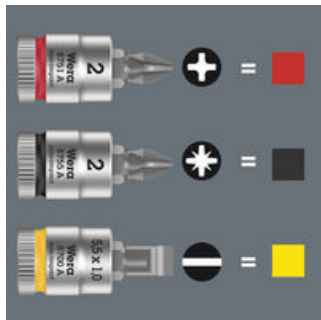

Sistema de búsqueda de herramientas de Wera Take it easy

Sistema de búsqueda de herramienta "Take it easy" con fundas de colores según perfiles y marcado del tamaño; para encontrar la herramienta precisa de forma más fácil y rápida.