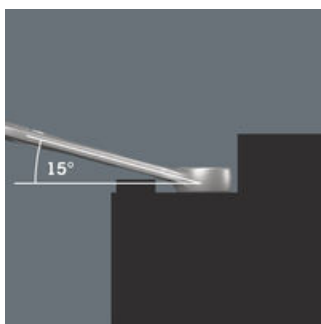

### Bits med Take it easy værktøjsfinder

Take it easy værktøjsfinder med farvemærkning efter profil og størrelsesangivelse - gør det let og hurtigt at finde det rigtige stykke værktøj.

### Joker 6003: Vinklet ringside

Ringsiden er vinklet 15° i forhold til værktøjsaksen for at forebygge kvæstelser.

### Joker 6003: Til mindre end 30° returvinkel

Via den 7,5° vinklede gaffelside, dobbeltsekskantsgeometrien og en tilpasset anvendelsesmåde (ansats - skruring - drejning - påny ansats - skruring - drejning osv.) kan man også løse skruesituationer, der tillader mindre end 30° returvinkel.