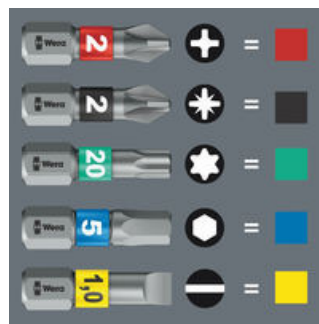

### Kompakt form

Via den kompakte grebsform og den korte klinge er Kraftform Stubbies særligt egnet til arbejde i trange skruesituationer.

### BiTorsion-bits

De ved maskinel skruring forekommende topbelastninger sørger tit for tidlig slitage af bitten og ødelæggelse af skruen. Minimeres disse topbelastninger, bliver skruringen mere produktiv og sikker. Wera BiTorsion-systemet forebygger for tidlig slitage. Værktøjets levetid forlænges og produktiviteten ved maskinel skruring forøges signifikant.

### Bits med Take it easy værktøjsfinder

Take it easy værktøjsfinder med farvemærkning efter profil og størrelsesangivelse - gør det let og hurtigt at finde det rigtige stykke værktøj.

### Joker 6004: Skraldemekanik til hurtigt arbejde

Skraldefunktionen i gafflen sørger for hurtig og gennemgående skruring uden at tage nøglen fra.