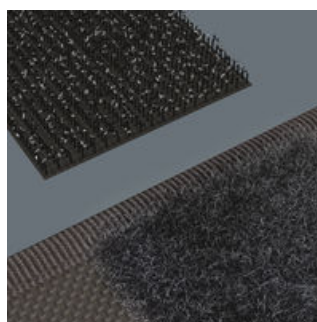

Joker 6004: Skrueskånende

Joker 6004's parallelle glatte bakker giver mulighed for et fladepres og kan derved undgå en afrunding af møtrikken hhv. skruehovedet, hvilket kan forekomme ved kraftoverførsel om hjørner.

Joker 6004: Skraldemekanik til hurtigt arbejde

Skraldefunktionen i gafflen sørger for hurtig og gennemgående skruing uden at tage nøglen fra.

Joker 6004: Lille returvinkel

Via hjørneviddeprismene i gafflen muliggøres en returvinkel på kun 30°.

Med praktisk taske med dobbeltklæbende lukning

Opbevaring og transport i en robust og kompakt tekstil foldetaske. Således er værktøjet altid ved hånden.

Tasker at netstof

Nettaskerne holder værktøjet sikkert og pålideligt. Størrelsesmarkeringen kan ses igennem nettet.

Fleksibel via dobbeltklæbende striber

Tekstiltasken har en lådden zone på bagsiden. Ved hjælp af de medleverede selvklæbende dobbeltklæbende striber kan tekstiltasken fastgøres på Wera 2go komponenterne. Eller også på væg, reol eller værktøjsvogn.