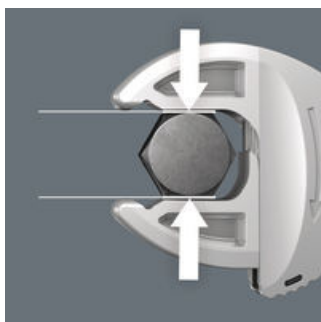

Sæt i 2 dele. Selvjusterende gaffelnøgler Joker 6004 med skraldefunktion. Via de trinløst og parallelførte bakker erstattes flere gaffelnøgle-enkeltstørrelser. Til metriske (19,0 til 32,0 mm) og tommemåls (3/4" til 1 1/4") sekskants-skruer og -møtrikker. Den rigtige størrelse indstiller sig selv trinløst, når nøglen sættes på sekskants-møtrikken eller -skruen. Den integrerede hævertmekanisme klemmer sekskants-skruen hhv. -møtrikken sikkert fast mellem bakkerne, hvilket forringerisikoen for at rutsje af og for beskadigelser betydeligt. Skraldefunktionen sørger for hurtig og gennemgående skruring uden nyt greb. Via udnyttelsen af hjørneviddeprismene kan der realiseres en returvinkel på blot 30°. En-arms-konstruktionen i forbindelse med skraldefunktionen og hjørneviddeprismet giver også mulighed for at arbejde under snævre forhold. I robust rulletaske.

Joker 6004: Automatisk og trinløst selvindstillende

Via de parallelførte bakker, der automatisk trinløst griber til, dækker Joker gaffelnøglen 6004 alle størrelser indenfor det pågældende anvendelsesområde. Den nødvendige størrelse finder nøglen selv ved ansats på møtrikken eller skruen uden indstilling.

Joker 6004: Skrueskånende

Joker 6004's parallelle glatte bakker giver mulighed for et fladepres og kan derved undgå en afrunding af møtrikken hhv. skruehovedet, hvilket kan forekomme ved kraftoverførsel om hjørner.

Joker 6004: Skraldemekanik til hurtigt arbejde

Skraldefunktionen i gafflen sørger for hurtig og gennemgående skruing uden at tage nøglen fra.

Joker 6004: Lille returvinkel

Via hjørneviddeprismene i gafflen muliggøres en returvinkel på kun 30°.