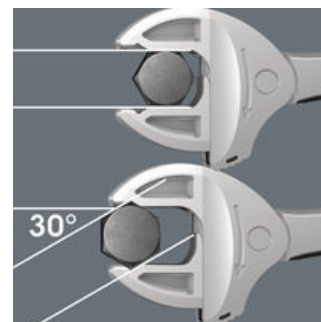

Sæt i 2 dele. Selvjusterende gaffelnøgler Joker 6004 med skraldefunktion. Via de trinløst og parallelførte bakker erstattes flere gaffelnøgle-enkeltstørrelser. Til metriske (19,0 til 32,0 mm) og tommemåls (3/4" til 1 1/4") sekskants-skruer og -møtrikker. Den rigtige størrelse indstiller sig selv trinløst, når nøglen sættes på sekskants-møtrikken eller -skruen. Den integrerede hævertmekanisme klemmer sekskants-skruen hhv. -møtrikken sikkert fast mellem bakkerne, hvilket forringerisikoen for at rutsje af og for beskadigelser betydeligt. Skraldefunktionen sørger for hurtig og gennemgående skruring uden nyt greb. Via udnyttelsen af hjørneviddeprismene kan der realiseres en returvinkel på blot 30°. En-arms-konstruktionen i forbindelse med skraldefunktionen og hjørneviddeprismet giver også mulighed for at arbejde under snævre forhold. I robust rulletaske.

Joker 6004: Automatisk og trinløst selvindstillende

Via de parallelførte bakker, der automatisk trinløst griber til, dækker Joker gaffelnøglen 6004 alle størrelser indenfor det pågældende anvendelsesområde. Den nødvendige størrelse finder nøglen selv ved ansats på møtrikken eller skruen uden indstilling.

Joker 6004: Skrueskånende

Joker 6004's parallelle glatte bakker giver mulighed for et fladepres og kan derved undgå en afrunding af møtrikken hhv. skruehovedet, hvilket kan forekomme ved kraftoverførsel om hjørner.

Joker 6004: Skraldemekanik til hurtigt arbejde

Skraldefunktionen i gafflen sørger for hurtig og gennemgående skruing uden at tage nøglen fra.

Joker 6004: Lille returvinkel

Via hjørneviddeprismene i gafflen muliggøres en returvinkel på kun 30°.