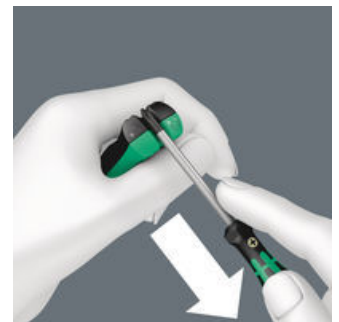

Vinkeløgler til skruer med sekskantet kær

Sikker opbevaring og hurtigt overblik

Værktøjet sidder sikkert i skumgummiet via præcise konturdskæringer, og alligevel er det let at tage ud. Den gennemtænkte anordning af værktøjet sørger for pladsbesparende opbevaring og hurtig adgang til værktøjet.

Kuglehoved

Via de kugleformede spidsprofiler er det muligt at svinge værktøjsaksen i forhold til skrueaksen, sådan at man dermed så at sige kan skruer "om hjørner".

Take it easy værktøjsfinder

Take it easy værktøjsfinder med farvemærkning efter størrelse - gør det let og hurtigt at finde det rigtige stykke værktøj. Størrelsesguidesystem til værktøj til indvendige sekskantsskruer (vinkeløgler, Zyklop bit-toppe), udvendige sekskantsskruer og -møtrikker (Joker gaffelnøgler, Zyklop toppe og Zyklop toppe med holdefunktion) og TORX® skruer (vinkeløgler, Zyklop bit-nøgler).

Magnetisering

Ved hjælp af Weras magnetiseringsklods: Stryg blot værktøjet langs den positive side på Weras magnetiseringsklods, og så holder værktøjet skruen sikkert på klingens.

Afmagnetisering

Før værktøjet langs den negative side for afmagnetisering.