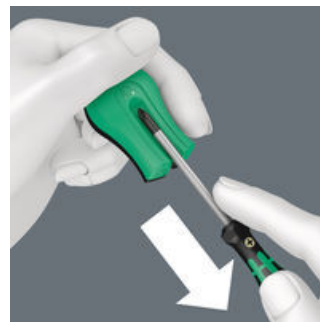

Vinkeløgler til skruer med sekskantet kær

Sikker opbevaring og hurtigt overblik

Værktøjet sidder sikkert i skumgummiet via præcise konturdskæringer, og alligevel er det let at tage ud. Den gennemtænkte anordning af værktøjet sørger for pladsbesparende opbevaring og hurtig adgang til værktøjet.

Hex-Plus

Skruer med sekskantet kær er problematiske, for kontaktfladerne, via hvilke kraften overføres fra værktøjet til skruen, er meget smalle. Konsekvensen: skruehovedet kan blive ødelagt. Hex-Plus værktøj har større kontaktflader, der forhindrer det! Samtidig kan der overføres op til 20 % større momenter. Godt at vide: Hex-Plus værktøj passer ned i enhver standard-sekskantsskrue!

Kuglehoved

Via de kugleformede spidsprofiler er det muligt at svinge værktøjsaksen i forhold til skrueaksen, sådan at man dermed så at sige kan skruer "om hjørner".

Take it easy værktøjsfinder

Take it easy værktøjsfinder med farvemærkning efter størrelse - gør det let og hurtigt at finde det rigtige stykke værktøj. Størrelsesguidesystem til værktøj til indvendige sekskantsskruer (vinkeløgler, Zyklop bit-toppe), udvendige sekskantsskruer og -møtrikker (Joker gaffelnøgler, Zyklop toppe og Zyklop toppe med holdefunktion) og TORX® skruer (vinkeløgler, Zyklop bit-nøgler).

Magnetisering

Ved hjælp af Weras magnetiseringsklods: Stryg blot værktøjet langs den positive side på Weras magnetiseringsklods, og så holder værktøjet skruen sikkert på klingens.

Afmagnetisering

Før værktøjet langs den negative side for afmagnetisering.