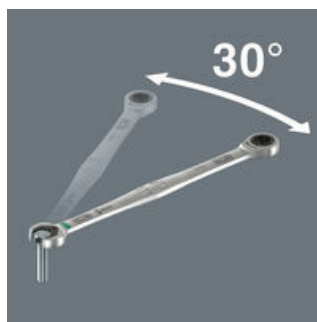

### Lang udførelse

Gaffelnøglen lange udførelse giver bedre adgang til dybtliggende skrueforbindelser.

### Ingen rutsjen væk via slutanslag

Via sit slutanslag forringer Joker'en risikoen for at rutsje af skruehovedet nedefter. Desuden kan der påføres langt større kraft ved skruevingen via mindskelsen af risikoen for at rutsje af.

### Returvinkel i gafflen på kun 30°

Via gaffelendens dobbeltsekskantsgeometri reduceres returvinklen på Joker 6007 til 30°. Joker 6007 har en lige gaffel, så mden ikke omstændeligt skal vendes og sættes på igen.

### Høj finfortanding

Skraldemekanikken på ringsiden har en usædvanlig høj finfortanding med 80 tænder og sikrer dermed en stor fleksibilitet selv i snævre områder.