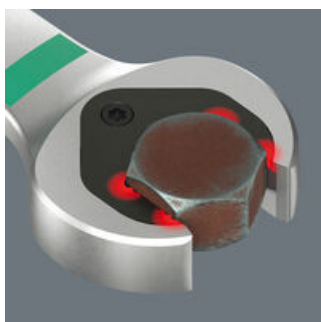

Dobbelt sekskant geometri

Jokerens udspekulerede dobbeltsekskant geometri sidder formluttende omkring bolten eller møtrikken - den bare sidder. Og den hærdede metalplade i nøglen, som kan udskiftes, holder fast i bolten takket være de meget hårde tænder. Dette forhindrer forstyrrende pauser selv ved høje drejningsmomenter.