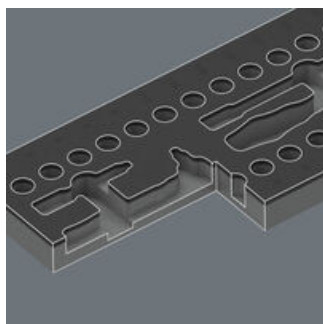

EAN:	4013288236920	Størrelse:	400x185x55 mm
Code nr.:	05137316001	Vægt:	370 g
Artikel nr.:	9827	Oprindelsesland:	DE (05)
		Told tarif nr.:	39239000

- Skumgummiindsats med lang levetid, hvert stykke værktøj har sin faste plads; 2-farvet, så manglende dele hurtigt ses
- Uden kemiske emissioner
- Optimal pasform til bedst mulig udtagning af værktøjet fra skumgummiindsatsen
- Vand- og olieafvisende, let af pleje og rengøre
- Beskyttelse af værktøjet mod snavs og stød
- Bredde x højde x dybde: 172 x 30 x 392 mm
- Reserveskumgummiindlæg til Wera artikel 9727

1 langlivet skumgummiindlæg, uden værktøj; 2-farvet så manglende dele hurtigt ses; bredde x højde x dybde: 172 x 30 x 392 mm; reserveskumgummiindlæg til Wera artikel 9727; egnet til Tool Rebel værktøjsvognene.

Værktøjet sidder sikkert i skumgummiet via præcise konturudskæringer, og alligevel er det let at tage ud. Den gennemtænkte anordning af værktøjet sørger for pladsbesparende opbevaring og hurtig adgang til værktøjet.