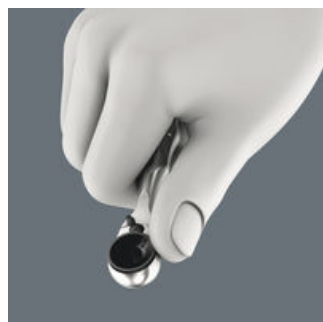

Værktøjsæt i 18 dele til cykelværkstedet. Med bit-skralden Zyklop Mini og bit-håndgrebet og de 89 mm hhv. 25 mm lange bits kan man bevæge indvendige sekskantsskruer, TORX® og krydskærns Phillips skruer. Med den indeholdte kædenitter og -holder med udskiftelig nittestift kan cykelkæder åbnes og lukkes (egnet til Single-Speed kæder, op til 12-dobbelt). Kædelåsetangen letter åbning og lukning af kæder med kædelås.

Kædeværktøj

Med kædenitter og -holder med udskiftelig nittestift til åbning og lukning af cykelkæder. Egnede til Single-Speed kæder, op til 12-dobbelt

Med det indeholdte kædeværktøj kan man åbne kæder og lukke dem igen; til åbning og lukning af cykelkæder. Egnede til Single-Speed kæder, op til 12-dobbelt.

Kædelåsetang

Kædelåsetangen letter åbning af arreterbare kædelåse med henblik på rengøring eller skift af kædeled.

Zyklop Mini skralden

Mini-skralde til alle de svært tilgængelige anvendelsestilfælde.

Lille returvinkel

Finfortandet mekanik med 60 tænder muliggør en lille returvinkel på 6° til præcisionsarbejde.

Hurtig skruring

Riflet hjul til hurtig skruring.

Tilpassede form

Via Kraftform-grebets fremragende hånden tilpassede form undgås kvæstelser af hånden så som vabler og hård hud.