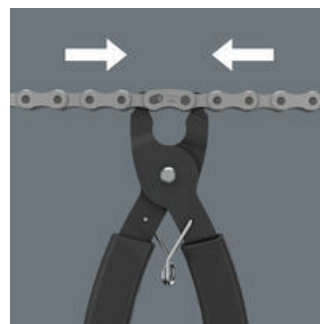

Værktøjsæt i 18 dele til cykelværkstedet. Med bit-skralden Zyklop Mini og bit-håndgrebet og de 89 mm hhv. 25 mm lange bits kan man bevæge indvendige sekskantsskruer, TORX® og krydskærns Phillips skruer. Med den indeholdte kædenitter og -holder med udskiftelig nittestift kan cykelkæder åbnes og lukkes (egnet til Single-Speed kæder, op til 12-dobbelt). Kædelåsetangen letter åbning og lukning af kæder med kædelås.

Kædeværktøj

Med kædenitter og -holder med udskiftelig nittestift til åbning og lukning af cykelkæder. Egnede til Single-Speed kæder, op til 12-dobbelt

Med det indeholdte kædeværktøj kan man åbne kæder og lukke dem igen; til åbning og lukning af cykelkæder. Egnede til Single-Speed kæder, op til 12-dobbelt.

Kædelåsetang

Kædelåsetangen letter åbning af arreterbare kædelåse med henblik på rengøring eller skift af kædeled.

Zyklop Mini skralden

Mini-skralde til alle de svært tilgængelige anvendelsestilfælde.

Lille returvinkel

Finfortandet mekanik med 60 tænder muliggør en lille returvinkel på 6° til præcisionsarbejde.

Hurtig skruring

Riflet hjul til hurtig skruring.

Tilpassede form

Via Kraftform-grebets fremragende hånden tilpassede form undgås kvæstelser af hånden så som vabler og hård hud.