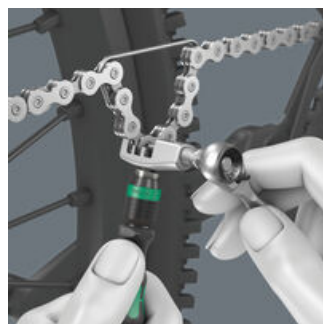

Værktøjsæt i 18 dele til cykelværkstedet. Med bit-skralden Zyklop Mini og bit-håndgrebet og de 89 mm hhv. 25 mm lange bits kan man bevæge indvendige sekskantsskruer, TORX® og krydskærns Phillips skruer. Med den indeholdte kædenitter og -holder med udskiftelig nittestift kan cykelkæder åbnes og lukkes (egnet til Single-Speed kæder, op til 12-dobbelt). Kædelåsetangen letter åbning og lukning af kæder med kædelås.

Kædeværktøj

Med kædenitter og -holder med udskiftelig nittestift til åbning og lukning af cykelkæder. Egnede til Single-Speed kæder, op til 12-dobbelt

Med det indeholdte kædeværktøj kan man åbne kæder og lukke dem igen; til åbning og lukning af cykelkæder. Egnede til Single-Speed kæder, op til 12-dobbelt.

Kædelåsetang

Kædelåsetangen letter åbning af arreterbare kædelåse med henblik på rengøring eller skift af kædeled.

Zyklop Mini skralden

Mini-skralde til alle de svært tilgængelige anvendelsestilfælde.

Lille returvinkel

Finfortandet mekanik med 60 tænder muliggør en lille returvinkel på 6° til præcisionsarbejde.

Hurtig skruring

Riflet hjul til hurtig skruring.

Tilpassede form

Via Kraftform-grebets fremragende hånden tilpassede form undgås kvæstelser af hånden så som vabler og hård hud.