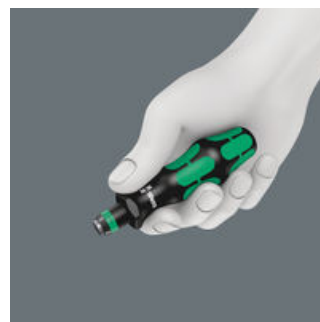

Værktøjsæt i 18 dele til cykelværkstedet. Med bit-skralden Zyklop Mini og bit-håndgrebet og de 89 mm hhv. 25 mm lange bits kan man bevæge indvendige sekskantsskruer, TORX® og krydskærns Phillips skruer. Med den indeholdte kædenitter og -holder med udskiftelig nittestift kan cykelkæder åbnes og lukkes (egnet til Single-Speed kæder, op til 12-dobbelt). Kædelåsetangen letter åbning og lukning af kæder med kædelås.

Kædeværktøj

Med kædenitter og -holder med udskiftelig nittestift til åbning og lukning af cykelkæder. Egnede til Single-Speed kæder, op til 12-dobbelt

Med det indeholdte kædeværktøj kan man åbne kæder og lukke dem igen; til åbning og lukning af cykelkæder. Egnede til Single-Speed kæder, op til 12-dobbelt.

Kædelåsetang

Kædelåsetangen letter åbning af arreterbare kædelåse med henblik på rengøring eller skift af kædeled.

Zyklop Mini skralden

Mini-skralde til alle de svært tilgængelige anvendelsestilfælde.

Lille returvinkel

Finfortandet mekanik med 60 tænder muliggør en lille returvinkel på 6° til præcisionsarbejde.

Hurtig skruring

Riflet hjul til hurtig skruring.

Tilpassede form

Via Kraftform-grebets fremragende hånden tilpassede form undgås kvæstelser af hånden så som vabler og hård hud.