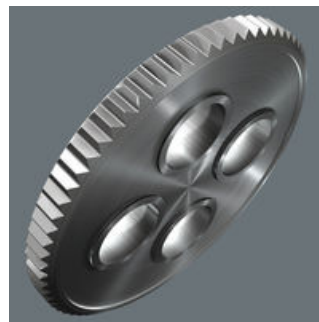

Wera Werkzeuge GmbH
Korzter Straße 21-25
D-42349 Wuppertal
Tel: +49 (0)2 02 / 40 45-0
E-Mail: info@wera.de

Zyklus Speed-skralde, 1/4"

Zyklus Metal Switch

På grund af de stadigt snævrere arbejdsområder bliver det også stadigt snævrere for skralder. Det problem har Wera løst. For at nå derhen har vores produktudviklere tænkt sig særligt intensivt ind i snævre arbejdsituationer. Det er der kommet den ekstremt slanke og robuste skralde Zyklus Metal med lang arm ud af. Når retningskiftet skal gå hurtigt, er skralden Zyklus Metal Switch det rigtige stykke værktøj.

Omskiftelig

Bekvem retningskift takket være omskiftergreb.

Lille returvinkel

Finfortanding med 72 tænder giver en returvinkel på kun 5°

Tekstilboks

De fuldkomne nye tekstilboks medfører en uanet lettelse i mobiliteten og ved pladsbehovet. Den samme mængde værktøj, som hidtil skulle holdes med mindst en hånd på grebet, kommer nu i en kompakt boks, som igen selv kan udgøre en bestanddel af værktøjskufferten, som mange andre stykker værktøj kan transporteres i. Det med at løbe frem og tilbage for at fragte værktøjet fra A til B falder omgående væk. Og sættets væsentligt reducerede vægt gør det behageligere at bære end nogensinde før. Tekstilboksen samt værktøj kan endog holde til at falde ned uden at lide skade.