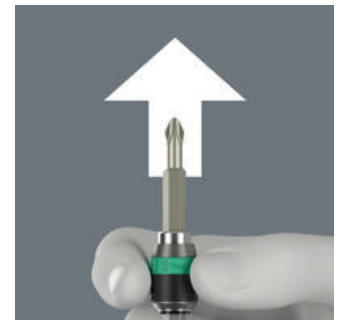

Enkel indstilling

Enkel indstilling af den krævede momentværdi med hånden.

Let aflæselige

Let aflæselige skalaværdier.

Målepræcision

Målepræcision $\pm 6\%$ (artiklen 1430: $\pm 10\%$) iflg. norm DIN EN ISO 6789. Tydeligt hør- og mærkbart slip, når den indstillede momentværdi nås.

Ubegrænset løsningsmoment

Ubegrænset løsningsmoment til løsning af fastsiddende skruer.

Variabel

Variabel via lynhurtig bit- eller topnøgleskift takket være Rapidaptor-teknikken.

Rapid-in og self-lock

Uden at bevæge bøsningen kan bitten skubbes op i holderen. Så snart bitten sættes i skruen, aktiveres låsen automatisk. Bitten sidder sikkert og uden at kunne rokkes.

Rapid-out

Ved bitskift skydes bøsningen blot fremefter: Derved løfter fjedermekanismen bitten fra magneten og låser op for værktøjet. Bitten kan uden problemer tages ud. Særligt nyttigt: Let udtagning af også de mindste bitstørrelser uden hjælp fra værktøj.