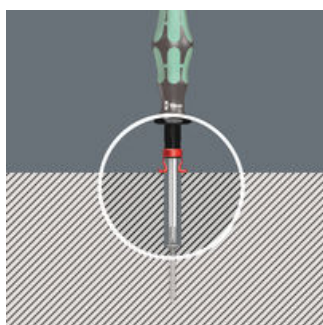

- Påsætningsværktøj med fastholdelsesfunktion til skruer
- Holder alle skrueprofiler og -størrelser sikkert på værktøjet
- Egnede til runde og sekskantsklinger med diametre fra 4,5 mm til 6,0 mm

Wera skrueklo: Påsætningsværktøj med fastholdesfunktion til skruer. Holder alle skrueprofiler sikkert på værktøjet. Skruekloen kan skydes op ad klingen under skrueingen. Sådan forstyrrer kloen heller ikke ved dybereliggende skrueopgaver.

1441 SB Skrueklo til skruetrækkerklinger, lange bits og vinkeløgler med fastholdelsesfunktion til skruer, 4,5-6 x 41 mm
Skruekløbehør

Og sådan fungerer skruekloen

Skub skruekloen på skruetrækkerens klingespids indtil klingeprofilen stikker ud af gummi-klingeåbningen.

Og sådan fungerer skruekloen

Sæt skruen på klingespidsen, og fikser den i kloen.

Og sådan fungerer skruekloen

Træk skruekloen længere i retning af skruetrækkergrebet, indtil skruekløens to grebarme lægger sig op ad skruenhovedet og spredes let. Wera-skruekloen slipper automatisk skruen efter skrueprocessen!

Og sådan fungerer skruekloen

Ved kontakt med overfladen spredes de to grebarme yderligere og slår automatisk til side, når skruenhovedet sænkes ned.

Og sådan fungerer skruekloen

Ved skruring i såkaldte blindhuller skydes skruekloen op efter: På den måde kan man også nå dybere liggende skruesituationer uden problemer.