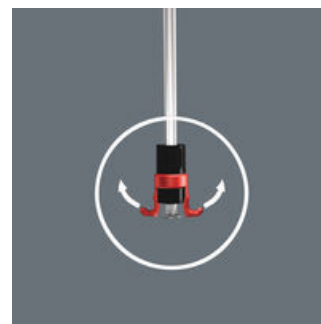

- Påsætningsværktøj med fastholdelsesfunktion til skruer
- Holder alle skrueprofiler og -størrelser sikkert på værktøjet
- Egnede til runde og sekskantsklinger med diametre fra 4,5 mm til 6,0 mm

Wera skrueklo: Påsætningsværktøj med fastholdesfunktion til skruer. Holder alle skrueprofiler sikkert på værktøjet. Skruekloen kan skydes op ad klingen under skrueingen. Sådan forstyrrer kloen heller ikke ved dybereliggende skrueopgaver.

1441 SB Skrueklo til skruetrækkerklinger, lange bits og vinkeløgler med fastholdelsesfunktion til skruer, 4,5-6 x 41 mm
Skruekløbehør

Og sådan fungerer skruekloen

Skub skruekloen på skruetrækkerens klingespids indtil klingeprofilen stikker ud af gummi-klingeåbningen.

Og sådan fungerer skruekloen

Sæt skruen på klingespidsen, og fikser den i kloen.

Og sådan fungerer skruekloen

Træk skruekloen længere i retning af skruetrækkergrebet, indtil skruekløens to grebarme lægger sig op ad skruenhovedet og spredes let. Wera-skruekloen slipper automatisk skruen efter skrueprocessen!

Og sådan fungerer skruekloen

Ved kontakt med overfladen spredes de to grebarme yderligere og slår automatisk til side, når skruenhovedet sænkes ned.

Og sådan fungerer skruekloen

Ved skruring i såkaldte blindhuller skydes skruekloen op efter: På den måde kan man også nå dybere liggende skruesituationer uden problemer.