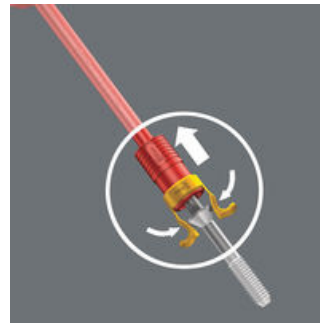

Wera skrueklo-sæt: Påsætningsværktøj med fastholdelsesfunktion til skruer. Holder alle skrueprofiler sikkert på værktøjet. Skruekloen kan under skrueprocessen forskydes opad klingen. Således forstyrrer kloen heller ikke situationen ved dybereliggende skruer.

Skrueutilbehør

Og sådan fungerer skruekloen

Skub skruekloen på skrue-trækkerens klingespids indtil klingeprofilen stikker ud af gummi-klinge-bøsningen.

Og sådan fungerer skruekloen

Sæt skruen på klingespidsen, og fikser den i kloen.

Og sådan fungerer skruekloen

Træk skruekloen længere i retning af skrue-trækker-grebet, indtil skruekloens to grebearme lægger sig op ad skruet-hovedet og spredes let. Wera-skruekloen slipper automatisk skruen efter skrue-processen!

Og sådan fungerer skruekloen

Ved kontakt med overfladen spredes de to grebearme yderligere og slår automatisk til side, når skruet-hovedet sænkes ned.

Og sådan fungerer skruekloen

Ved skrue-ni-ning i såkaldte blind-huller skydes skruekloen opefter: På den måde kan man også nå dybere liggende skrue-situationer uden problemer.