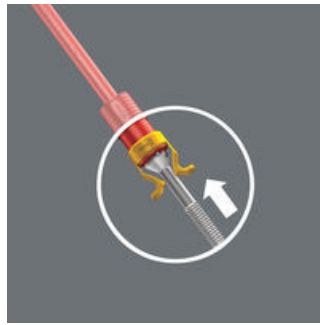

Wera skrueklo-sæt: Påsætningsværktøj med fastholdelsesfunktion til skruer. Holder alle skrueprofiler sikkert på værktøjet. Skruekloen kan under skrueprocessen forskydes opad klingen. Således forstyrrer kloen heller ikke situationen ved dybereliggende skruer.

Skrueutilbehør

Og sådan fungerer skruekloen

Skub skruekloen på skrue-trækkerens klingespids indtil klingeprofilen stikker ud af gummi-klinge-bøsningen.

Og sådan fungerer skruekloen

Sæt skruen på klingespidsen, og fikser den i kloen.

Og sådan fungerer skruekloen

Træk skruekloen længere i retning af skrue-trækker-grebet, indtil skruekloens to grebearme lægger sig op ad skruet-hovedet og spredes let. Wera-skruekloen slipper automatisk skruen efter skrue-processen!

Og sådan fungerer skruekloen

Ved kontakt med overfladen spredes de to grebearme yderligere og slår automatisk til side, når skruet-hovedet sænkes ned.

Og sådan fungerer skruekloen

Ved skrue-ni-ning i såkaldte blind-huller skydes skruekloen opefter: På den måde kan man også nå dybere liggende skrue-situationer uden problemer.