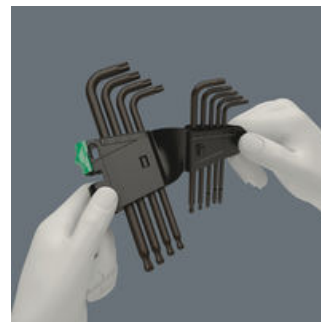

Sikkert hold og let udtagning

Slitagefrit clip-materiale garanterer vinkelnøglerne sikkert hold og let udtagning

Web link

<https://products.wera.de/dk/l-keys_l-keys_for_torx_screws_967_9_tx_1_sb_sis.html>

Wera - 967/9 TX 1 SB SiS
05073598001 - 4013288106438

Wera Werkzeuge GmbH
Korzerter Straße 21-25
D-42349 Wuppertal
Tel: +49 (0)2 02 / 40 45-0
E-Mail: info@wera.de