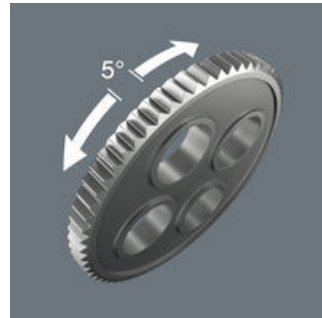

Zyklop-skralde med 1/2"-tilslutning. På grund af finfortandningen med 72 tænder muliggøres en lille returvinkel på 5°. Skraldehovedet kan drejes frit og kan låses i enhver stilling med de på begge sider placerede skydeknapper. Problemløst arbejde med stort frirum til hånden er muligt selv i meget snævre og svært tilgængelige montagesituationer. Den definerede fiksering ved 0°, 15° og 90° til venstre og højre garanterer sikkert arbejde uden skraldehovedet rutsjer. I 0°-stillingen kan skralden med adapter og bit benyttes som en traditionel skruetrækker. Svingmassekonstruktionen sørger for at accelerere skruerprocessen. Kraftform-grebets rotationssymmetriske opbygning og friløbsbøsningen understøtter lynhurtig snurren rundt. Via Kraftform-grebets fremragende hånden tilpassede form undgås kvæstelser af hånden såsom vabler og hård hud. De til grebet anvendte hårde materialer garanterer hurtig tagen fat uden risiko for at huden "klistrer fast" på grebet. De blødere, "skridsikre" zoner muliggør friktionfri overførsel af store kræfter. Til 1/2"-firkant-topnøgleindsatser samt 1/2"-forbindelsesled med firkantstilslutning, med kuglelås.

Hurtigdrejere

Zyklop Speed-skralderne er virkelige hurtigdrejere: Svingmassekonstruktionen sørger for, at skruerprocessen går hurtigere. Den rotationssymmetriske opbygning af Kraftform-grebet og drejebøsningen støtter den lynhurtige snurren. Især når skralden ikke tager fat i et let gående gevind.

Omskiftelig

Alle Zyklop Speed-skralder kan via tandhjulet hurtigt og let i enhver stilling omskiftes fra/til højre-/venstretræk. Ingen omstændelig håndtering, ingen tidsspilde!

Lille returvinkel

De med 72 tænder fintandede omskiftningsskralder har en lille returvinkel på kun 5°. Den lille bevægelse muliggør hurtigt og præcist arbejde i alle stillinger.