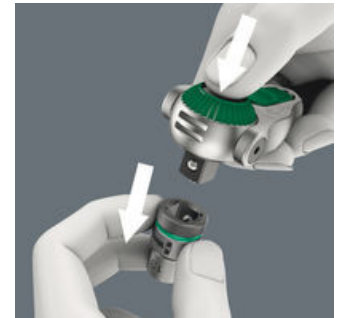

Zyklop-skralde med 1/2"-tilslutning. På grund af finfortandningen med 72 tænder muliggøres en lille returvinkel på 5°. Skraldehovedet kan drejes frit og kan låses i enhver stilling med de på begge sider placerede skydeknapper. Problemløst arbejde med stort frirum til hånden er muligt selv i meget snævre og svært tilgængelige montagesituationer. Den definerede fiksering ved 0°, 15° og 90° til venstre og højre garanterer sikkert arbejde uden skraldehovedet rutsjer. I 0°-stillingen kan skralden med adapter og bit benyttes som en traditionel skruetrækker. Svingmassekonstruktionen sørger for at accelerere skruerprocessen. Kraftform-grebets rotationssymmetriske opbygning og friløbsbøsningen understøtter lynhurtig snurren rundt. Via Kraftform-grebets fremragende hånden tilpassede form undgås kvæstelser af hånden såsom vabler og hård hud. De til grebet anvendte hårde materialer garanterer hurtig tagen fat uden risiko for at huden "klistrer fast" på grebet. De blødere, "skridsikre" zoner muliggør friktionfri overførsel af store kræfter. Til 1/2"-firkant-topnøgleindsatser samt 1/2"-forbindelsesled med firkantstilslutning, med kuglelås.

Omskiftelig

Alle Zyklop Speed-skralder kan via tandhjulet hurtigt og let i enhver stilling omskiftes fra/til højre-/venstretræk. Ingen omstændelig håndtering, ingen tidsspilde!

Lille returvinkel

De med 72 tænder fintandede omskiftningsskralder har en lille returvinkel på kun 5°. Den lille bevægelse muliggør hurtigt og præcist arbejde i alle stillinger.

Skruetrækker

I 0°-positionen kan skralderne med adapter og bit anvendes som en almindelig skruetrækker.

Kuglelåsen

Kuglelåsen sørger for sikkert hold i topnøgler og tilbehør og dermed også for pålidelig sikkerhed under skruringen. Et kort tryk på udløserknappen og skiftet er garanteret i alle definerede positioner.