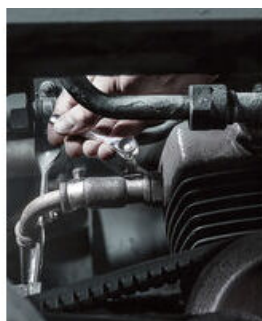

Wera Bit-skralden. Meget enkel betjening også med kun én hånd i snævre skruesituationer. Sænksmedet udførelse helt i stål. Fintandsmekanik med 60 tænder giver mulighed for en lille returvinkel på 6° til nøjagtigt arbejde. Det riflede hjul gør det muligt at skrue hurtigt i snævre situationer, når der ikke er plads til skralden. Enkel venstre/højreomskiftning. Ergonomisk formet skraldehoved og -arm. Til 1/4" bit- og toppåsætning.

Zyklus Mini skralden

Zyklus Mini

Zyklus Mini

Mini-skralde til alle de svært tilgængelige anvendelsestilfælde.

Hurtig skruring

Finfortandet mekanik med 60 tænder muliggør en lille returvinkel på 6° til præcisionsarbejde.