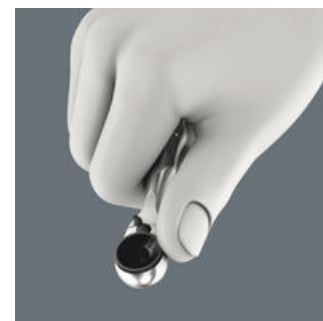

Wera Bit-skralden. Meget enkel betjening også med kun én hånd i snævre skruesituationer. Sænksmedet udførelse helt i stål. Fintandsmekanik med 60 tænder giver mulighed for en lille returvinkel på 6° til nøjagtigt arbejde. Det riflede hjul gør det muligt at skrue hurtigt i snævre situationer, når der ikke er plads til skralden. Enkel venstre/højreomskiftning. Ergonomisk formet skraldehoved og -arm. Til 1/4" bit- og toppåsætning.

Zyklus Mini skralden

Zyklus Mini

Zyklus Mini

Mini-skralde til alle de svært tilgængelige anvendelsestilfælde.

Hurtig skruring

Finfortandet mekanik med 60 tænder muliggør en lille returvinkel på 6° til præcisionsarbejde.

Zyklus Mini 1

Omskiftelig

Simpel venstre/højreomsifting.

Ideel til snævre montageforhold

Den lave højde er ideel til alle særlig snævre montageforhold.

Kan så lille et stykke værktøj overhovedet holde til nok?

Zyklus Mini holder til mindst 65 Nm, det er meget mere, end man normalt kan overføre af kraft på så lille et stykke værktøj.

Hvilke forbindelsesdele kan jeg sætte på Zyklus Mini 1?

Bits og topnøgler. Bits kan jeg stikke direkte på. Jeg kan også stikke en holder på først, der så bærer bitten. Den tjener så ligeledes som forlængerled med friløbende ledebøsning. Til topnøgler skal jeg bruge en adapter 1/4" sekskant til firkant, f.eks. Wera 870/1 (indeholdt i Bit-Check og ved de enkelte bit-skralder i sættet).