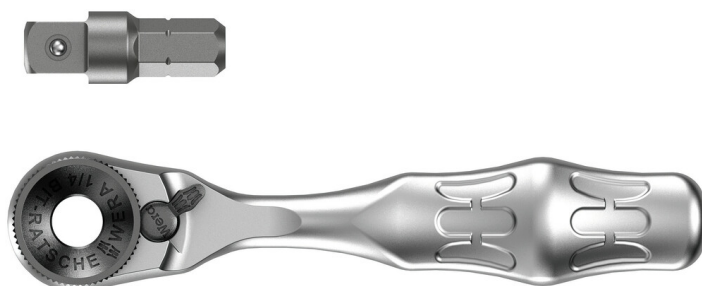

Zyklus Mini 1

EAN:	4013288144638	Størrelse:	180x60x16 mm
Code nr.:	05073230001	Vægt:	126 g
Artikel nr.:	8001 A SB	Oprindelsesland:	TW
		Told tarif nr.:	82041100

- Eget til direkte påsætning af bits med 1/4" udvendig sekskanttilslutning
- Sænksmedet udførelse helt i stål
- Momenter på over 65 Nm
- Finfortandet skraldemekanik og lille returvinkel på 6°
- Ideel til snævre skrueforhold

Wera Bit-skralden. Meget enkel betjening også med kun én hånd i snævre skruesituationer. Sænksmedet udførelse helt i stål. Fintandsmekanik med 60 tænder giver mulighed for en lille returvinkel på 6° til nøjagtigt arbejde. Det riflede hjul gør det muligt at skrue hurtigt i snævre situationer, når der ikke er plads til skralden. Enkel venstre/højreomskiftning. Ergonomisk formet skraldehoved og -arm. Til 1/4" bit- og toppåsætning.

Zyklus Mini skralden

Zyklus Mini

Zyklus Mini

Mini-skralde til alle de svært tilgængelige anvendelsestilfælde.

Hurtig skruring

Finfortandet mekanik med 60 tænder muliggør en lille returvinkel på 6° til præcisionsarbejde.

Zyklus Mini holder til mindst 65 Nm, det er meget mere, end man normalt kan overføre af kraft på så lille et stykke værktøj.

Hvilke forbindelsesdele kan jeg sætte på Zyklus Mini 1?

Bits og topnøgler. Bits kan jeg stikke direkte på. Jeg kan også stikke en holder på først, der så bærer bitten. Den tjener så ligeledes som forlængerled med friløbende ledebøsning. Til topnøgler skal jeg bruge en adapter 1/4" sekskant til firkant, f.eks. Wera 870/1 (indeholdt i Bit-Check og ved de enkelte bit-skralder i sættet).