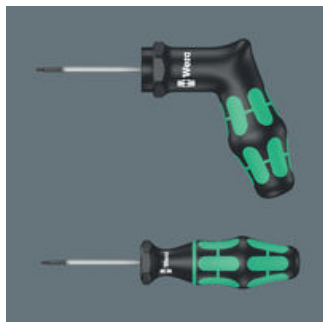

Wera momentskruetrækker med fast moment til indvendige TORX® skruer. Manipuleringsbeskyttet. Slank sekskantklinge. Ubegrænset løsningsmoment til løsning af fastsiddende skruer. Flerkomponent Kraftform Pistolgreb til bekvemt ergonomisk arbejde, hvor vabler og hård hud undgås. Hårde grebszoner til høj arbejdshastighed, mens bløde grebszoner sikrer stor momentoverførsel.

Serie momentindikatorer

Momentindikatorer

Wera momentindikatorer er fra fabrikken forud indstillet på de af førende hårdt-metalværktøjsproducenter anbefalede værdier. Disse spændingsmomenter er for TORX®, TORX PLUS® og skruer med indvendig sekskant relateret til de pågældende skruestørrelser. Momentindikatorerne sørger for sikre skrueforbindelser, der er lette at løsne. Præcision: ± 10 %

Manipulationsbeskyttet

Uforanderlig manipulationsbeskyttet.

Til svært tilgængelige skruer

og Slanke, på 4 mm overdrejede sekskantsklinger til svært tilgængelige skruer.

Hør- og mærkbar klikken

Tydelig hør- og mærkbar klikken over når det indstillede moment nås.