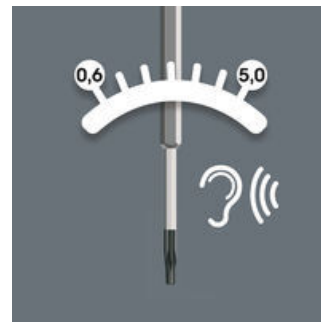

Serie momentindikatorer

Momentindikatorer

Wera momentindikatorer er fra fabrikken forud indstillet på de af førende hårdt-metalværktøjsproducenter anbefalede værdier. Disse spændingsmomenter er for TORX®, TORX PLUS® og skruer med indvendig sekskant relateret til de pågældende skruestørrelser. Momentindikatorerne sørger for sikre skrueforbindelser, der er lette at løsne. Præcision: ± 10 %

Manipulationsbeskyttet

Uforanderlig manipulationsbeskyttet.

Til svært tilgængelige skruer

og Slanke, på 4 mm overdrejede sekskantsklinger til svært tilgængelige skruer.

Hør- og mærkbar klikken

Tydelig hør- og mærkbar klikken over når det indstillede moment nås.