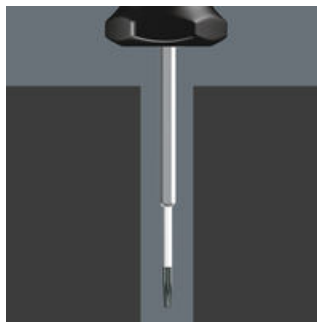

Wera momentskruetrækker med fast moment til indvendige TORX® skruer. Manipuleringsbeskyttet. Slank sekskantklinge. Ubegrænset løsningsmoment til løsning af fastsiddende skruer. Flerkomponent Kraftform Pistolgreb til bekvemt ergonomisk arbejde, hvor vabler og hård hud undgås. Hårde grebszoner til høj arbejdshastighed, mens bløde grebszoner sikrer stor momentoverførsel.

Serie momentindikatorer

Momentindikatorer

Wera momentindikatorer er fra fabrikken forud indstillet på de af førende hårdt-metalværktøjsproducenter anbefalede værdier. Disse spændingsmomenter er for TORX®, TORX PLUS® og skruer med indvendig sekskant relateret til de pågældende skruestørrelser. Momentindikatorerne sørger for sikre skrueforbindelser, der er lette at løsne. Præcision: ± 10 %

Manipulationsbeskyttet

Uforanderlig manipulationsbeskyttet.

Til svært tilgængelige skruer

og Slanke, på 4 mm overdrejede sekskantsklinger til svært tilgængelige skruer.

Hør- og mærkbar klikken

Tydelig hør- og mærkbar klikken over når det indstillede moment nås.