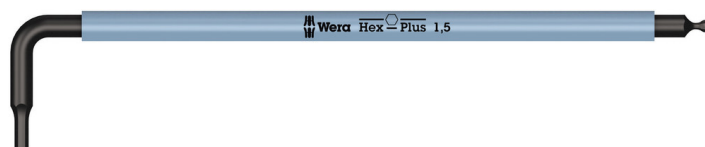

950 SPKL Vinkelnøgle Multicolour, metrisk, BlackLaser, 1.5 x 90 mm

Vinkelnøgler til skruer med sekskantet kærve

EAN:	4013288167842	Størrelse:	93x17x4 mm
Code nr.:	05022600001	Vægt:	6 g
Artikel nr.:	950 SPKL Multicolour	Oprindelsesland:	CZ
		Told tarif nr.:	82041100

- Vinkelnøgle til skruer med indvendig sekskant
- Hex-Plus giver skruer med indvendig sekskant et længere liv
- Farvekodet, grebsvenlig plastbeklædning, også ved lave temperaturer
- Med sekskant-kuglehoved på den lange arm
- Slitageresistent grebsmærkning

Kvalitets Wera vinkelnøgle med farvekodet, komfortabel plastbeklædning. Derved har man hurtigt fundet det rigtige stykke værktøj og det ergonomiske og behagelige greb skåner hænderne også ved lave temperaturer. Hex Plus profilen giver større kontaktflader i skruehovedet. Kærveffekten reduceres derved til et minimum, ødelæggelsen af skruehovedet elimineres næsten. Kuglen på den lange arm tillader også sikkert arbejde under vanskelige montageforhold. BlackLaser-overfladebehandlingen sørger for fremragende overfladebeskyttelse, også mod korrosion, og lang levetid. Laserbehandlede og derved slitageresistente størrelsesmærkninger på vinkelnøglen så man hurtigt har fat i den rigtige.

Vinkelnøgler til skruer med sekskantet kær

Vinkelnøgler med plastikbeklædning

Vi har simpelthen sat spørgsmålstegn ved de klassiske vinkelnøgler, fordi alt for tit afrunder skruehovedprofilerne under arbejdet. Med den konsekvens, at skruer ikke mere kan bevæges og man glider af. Wera Hex-Plus værktøj har større kontaktflader i skruehovedet. Kærveffekten og dermed deformationen af skruen forringes. Samtidig kan der overføres op til 20 % større momenter.