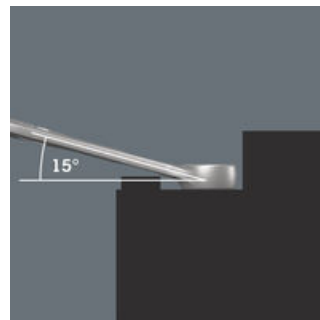

Joker 6003: Vinklet ringside

Ringsiden er vinklet 15° i forhold til værktøjsaksen for at forebygge kvæstelser.