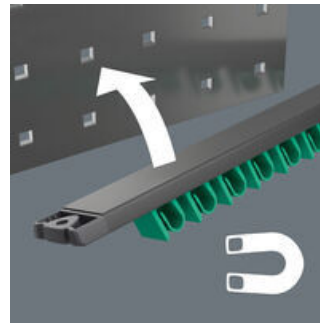

- Tommemål
- 8 dele
- Listen sidder via den stærke magnet sikkert på metalflader. Alternativt kan listen også skrues på væggen.
- Listens klemmer sørger for perfekt hold i værktøjet
- Særligt egnet til snævre forhold
- Den særlige gaffelgeometri forøger værktøjets ansatmuligheder
- Den lille returvinkel i gafflen "får fat i" skruen for hver 15°
- Slank, 15° vinklet ringside

Ringgaffelnøgle-sæt, 8 dele, størrelser i tommemål; på klemmeliste. Joker 6003 opnår via kombinationen af den med 7,5° vinklede gaffel og dobbeltsekskantsgeometrien en fordobling af ansatpunkterne. Ved en gentaget 180°-drejning af nøglen omkring længdeaksen under skruningen er der fire ansatmuligheder og møtrikker hhv. skruenhoveder kan "fanges" for hver 15°. Derved bliver det tydeligt lettere at skrue under særligt snævre montageforhold. Den slanke og alligevel robuste ringside er vinklet 15° i forhold til værktøjsaksen. Via en kvalitets overfladeforædling opnås en stærk og langvarende korrosionsbeskyttelse. Med værktøjsfinderen Take it easy: Farvemærkning efter størrelse. Listens klemmer sørger for perfekt hpæd i værktøjet. Listen holder værktøjet via en stærk magnet sikkert på metalflader. Alternativt kan listen også skrues fast på en væg.

Holder via magnetkraft

Via den stærke magnet kan klemmelisten anbringes sikkert på metalflader.

Fastgørelse med skruer

Listen kan også skrues fast på en væg.

Til særligt snævre forhold

Ringgaffelnøglen Joker 6003 med dens særlige gaffelgeometri - en 7,5° vinklet gaffelside og dobbeltsekskantsgeometri - fordobler ansatmulighederne ved gentagen 180°-drejning af nøglen omkring længdeaksen. Møtrikker hhv. skruehoveder kan man "få fat på" hver 15°. Det pågældende ansatspunkt finder Joker 6003 så at sige selv efter hver vending.