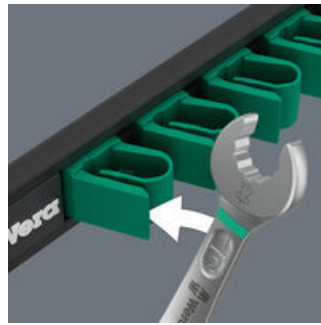

6003 Joker ringgaffelnøgle - Gaffelside med blot 15° returvinkel. Når det er snært.

Sikker fiksering af værktøjet

Klemmelisten af kvalitetsaluminumprofil giver plads til op til 11 gaffelnøgler. Værktøjet holdes sikkert fast af stærke klemme fjedre.