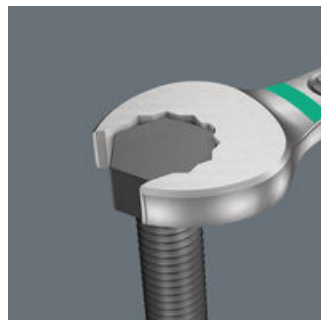

Dobbelt sekskant geometri

Dobbeltsekskantsgeometrien på gaffel- og ringsiden sikrer den formtilpassede forbindelse med skruehovedet eller møtrikken og forringer faren for at rutsje af.