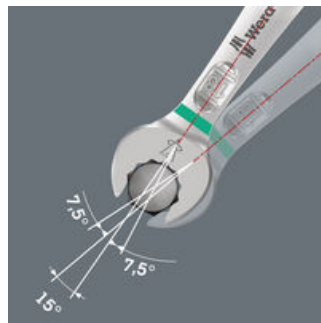

Joker 6003: Til mindre end 30° returvinkel

Via den 7,5° vinklede gaffelside, dobbeltsekskantsgeometrien og en tilpasset anvendelsesmåde (ansats - skruring - drejning - påny ansats - skruring - drejning osv.) kan man også løse skruesituationer, der tillader mindre end 30° returvinkel.