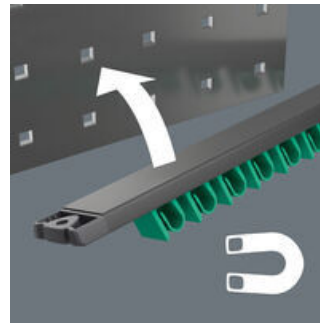

- 5 dele
- Listen sidder via den stærke magnet sikkert på metalflader. Alternativt kan listen også skrues på væggen.
- Listens klemmer sørger for perfekt hold i værktøjet
- Særligt egnet til snævre forhold
- Den særlige gaffelgeometri forøger værktøjets ansatmuligheder
- Den lille returvinkel i gafflen "får fat i" skruen for hver 15°
- Slank, 15° vinklet ringside
- Med værktøjsfinder Take it easy: Farvemærkning efter størrelse

Ringgaffelnøglesæt, 5 dele, metriske størrelser; på klemmeliste. Joker 6003 opnår via kombinationen af den med 7,5° vinklede gaffel og dobbeltsekskantgeometrien en fordobling af ansatpunkterne. Ved en gentaget 180°-drejning af nøglen omkring længdeaksen under skruingen er der fire ansatmuligheder og dermed kan man tage fat om møtrikker hhv. skruer for hver 15°. Derved bliver skruingen under snævre forhold betydeligt lettere. Den slanke og alligevel robuste ringside er vinklet 15° i forhold til værktøjsaksen. Via den højkvalitative overfladeforædling opnås en stærk og langvarende korrosionsbeskyttelse. Med værktøjsfinder Take it easy: Farvemærkning efter størrelse. Listens klemmer sørger for perfekt hold i værktøjet. Listen holder via stærk magnet sikkert på metalflader. Alternativt kan listen også skrues på væggen.

Holder via magnetkraft

Via den stærke magnet kan klemmelisten anbringes sikkert på metalflader.

Fastgørelse med skruer

Listen kan også skrues fast på en væg.

Til særligt snævre forhold

Ringgaffelnøglen Joker 6003 med dens særlige gaffelgeometri - en 7,5° vinklet gaffelside og dobbeltsekskantsgeometri - fordobler ansatmulighederne ved gentagen 180°-drejning af nøglen omkring længdeaksen. Møtrikker hhv. skruehoveder kan man "få fat på" hver 15°. Det pågældende ansatspunkt finder Joker 6003 så at sige selv efter hver vending.