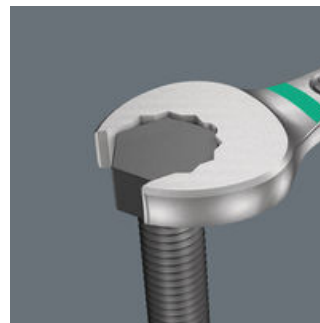

Dobbelt sekskant geometri

Dobbeltsekskantsgeometrien på gaffel- og ringsiden sikrer den formentilpassede forbindelse med skruehovedet eller møtrikken og forringer faren for at rutsje af.