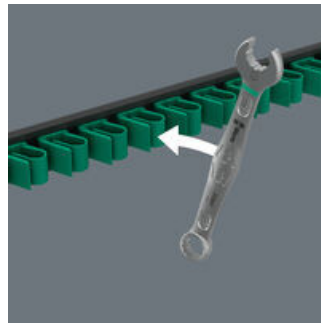

6003 Joker ringgaffelnøgle - Gaffelside med blot 15° returvinkel. Når det er snært.

Sikker fiksering af værktøjet

Klemmelisten af kvalitets aluminiumprofil giver plads til op til 11 gaffelnøgler. Værktøjet holdes sikkert fast af stærke klemme fjedre.