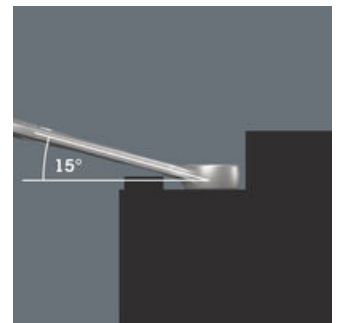

Joker 6003: Vinklet ringside

Ringsiden er vinklet 15° i forhold til værktøjsaksen for at forebygge kvæstelser.

Web link

<https://products.wera.de/dk/joker_6003_joker_combination_wrench_open_end_with_return_angle_of_just_15_when_things_get_tight_9641.html>

Wera - 9641
05020234001 - 4013288229854

Wera Werkzeuge GmbH
Korzter Straße 21-25
D-42349 Wuppertal
Tel: +49 (0)2 02 / 40 45-0
E-Mail: info@wera.de