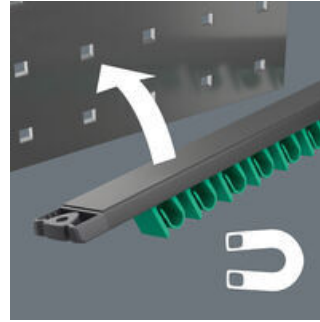

- 11 dele
- Listen sidder via den stærke magnet sikkert på metalflader. Alternativt kan listen også skrues på væggen.
- Listens klemmer sørger for perfekt hold i værktøjet
- Særligt egnet til snævre forhold
- Den særlige gaffelgeometri forøger værktøjets ansatmuligheder
- Den lille returvinkel i gafflen "får fat i" skruen for hver 15°
- Slank, 15° vinklet ringside
- Med værktøjsfinderen Take it easy: Farvemærkning efter størrelse

Ringgaffelnøglesæt, 11 dele, metriske størrelser, på klemmeliste. Joker 6003 opnår via kombinationen af den 7,5° vinklede gaffel og dobbeltsekskantsgeometrien en fordobling af ansatpunkterne. Ved en gentaget 180°-drejning af nøglen omkring længdeaksen under skruringen er der fire ansatmuligheder og der kan "tages fat" i møtrikker hhv. skruehoveder for hver 15°. Derved gøres skruringen under især snævre forhold betydeligt lettere. Den slanke og alligevel robuste ringside er vinklet med 15° i forhold til værktøjsaksen. Via kvalitets overfladebehandling opnås en stærk og langvarig korrosionsbeskyttelse. Med værktøjsfinderen Take it easy: Farvemærkning efter størrelse. Listens klemmer sørger for perfekt hold i værktøjet. Listen sidder via stærk magnet sikkert på metalflader. Alternativt kan listen også skrues på en væg.

Holder via magnetkraft

Via den stærke magnet kan klemmelisten anbringes sikkert på metalflader.

Fastgørelse med skruer

Listen kan også skrues fast på en væg.

Til særligt snævre forhold

Ringgaffelnøglen Joker 6003 med dens særlige gaffelgeometri - en 7,5° vinklet gaffelside og dobbeltsekskantsgeometri - fordobler ansatmulighederne ved gentagen 180°-drejning af nøglen omkring længdeaksen. Møtrikker hhv. skruehoveder kan man "få fat på" hver 15°. Det pågældende ansatspunkt finder Joker 6003 så at sige selv efter hver vending.