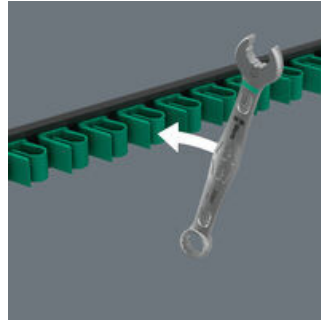

6003 Joker ringgaffelnøgle - Gaffelside med blot 15° returvinkel. Når det er snært.

Sikker fiksering af værktøjet

Klemmelisten af kvalitets aluminiumprofil giver plads til op til 11 gaffelnøgler. Værktøjet holdes sikkert fast af stærke klemme fjedre.