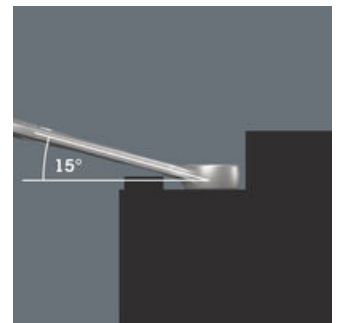

Joker 6003: Vinklet ringside

Ringsiden er vinklet 15° i forhold til værktøjsaksen for at forebygge kvæstelser.

Web link

<https://products.wera.de/dk/joker_6003_joker_combination_wrench_open_end_with_return_angle_of_just_15_when_things_get_tight_9640.html>

Wera - 9640
05020233001 - 4013288228963

Wera Werkzeuge GmbH
Korzter Straße 21-25
D-42349 Wuppertal
Tel: +49 (0)2 02 / 40 45-0
E-Mail: info@wera.de