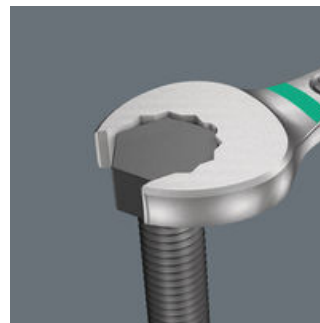

Dobbelt sekskant geometri

Dobbeltsekskantsgeometrien på gaffel- og ringsiden sikrer den formentlig passende forbindelse med skruehovedet eller møtrikken og forringer faren for at rutsje af.